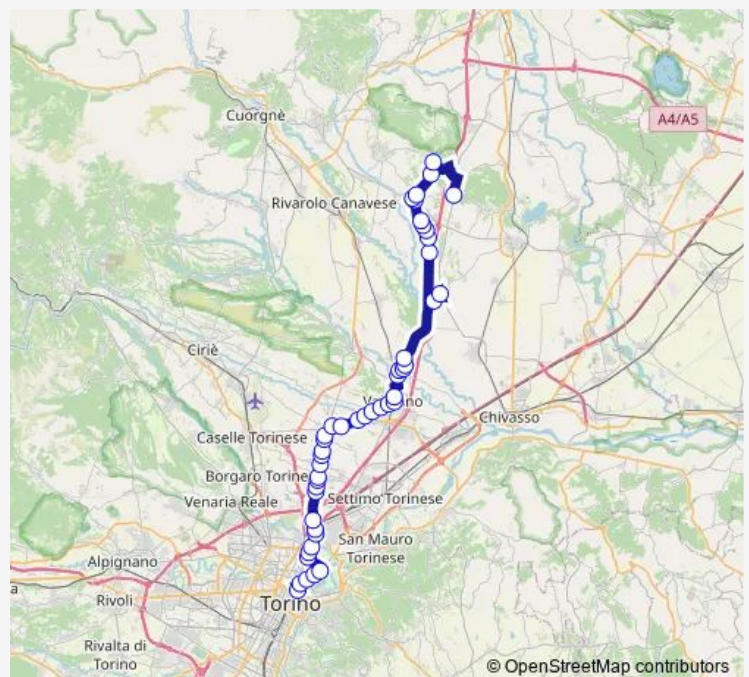

Bus 3133 Torino - Ivrea

[Go to website](#)

Direction

Fermata 12536 - SAN Benigno (V. Chivasso) — Fermata 11242 - Ivrea (Movicentro)

43 stops

[Open route schedule](#)

- Fermata 12536 - SAN Benigno (V. Chivasso)
- Fermata 12503 - SAN Benigno (Portaerei DEL Mobile)
- Fermata 13046 - SAN Benigno (V. Ivrea 25)
- Fermata 13052 - Foglizzo (Off. Vecchia)
- Fermata 23055 - FOGLIZZO (V. ROMA)
- Fermata 13063 - SAN Giusto (Mottura)
- Fermata 13066 - SAN Giusto (V. XXV Luglio/V. Nigra)
- Fermata 13069 - SAN Giusto (Peso)
- Fermata 13078 - SAN Giusto (Cappella)
- Fermata 13081 - SAN Giusto (BV. Lusigliè)
- Fermata 13087 - SAN Giorgio (V. Marconi)
- Fermata 13090 - SAN Giorgio C.Se
- Fermata 13093 - SAN Giorgio (BV. Cuceglio)
- Fermata 15575 - Cuceglio (Cascina Cuffia)
- Fermata 15552 - Cuceglio
- Fermata 25575 - CUCEGLIO (CASCINA CUFFIA)
- Fermata 13094 - SAN Giorgio (BV. Cuceglio 2)
- Fermata 13096 - SAN Giorgio (V. Montalto-KM 2)
- Fermata 13102 - Montalenghe (V. Meinardi)
- Fermata 13108 - Villate (Villate-Villa DEL Bosco)
- Fermata 13111 - Villate

Route schedule

Fermata 12536 - SAN Benigno (V. Chivasso) — Fermata 11242 - Ivrea (Movicentro)

Monday	06:46-19:51
Tuesday	06:46-19:51
Wednesday	06:46-19:51
Thursday	06:46-19:51
Friday	06:46-19:51
Saturday	06:46-19:51
Sunday	—

Route info

Direction: Fermata 12536 - SAN Benigno (V. Chivasso)

Stops: 43

Trip Duration: 1 hour 13 min

3133 — Torino - Ivrea

Fermata 13114 - Bessolo

Fermata 13159 - Scarmagno (Masero)

Fermata 13162 - Scarmagno (Sp82-Stabilimento)

Fermata 12076 - Romano (BV. Cimitero)

Fermata 12073 - Romano

Fermata 12070 - Romano (Campo Sportivo)

Fermata 12067 - Cascine Romano

Fermata 11246 - Ivrea (V. Torino/Canton Gianotti)

Fermata 11568 - Ivrea (V. Torino/Canton Mussano)