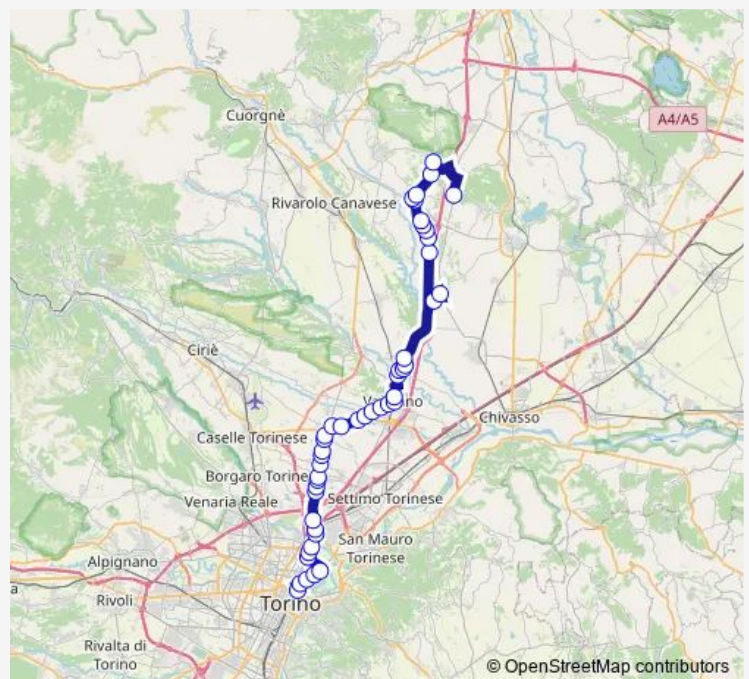

# Bus 3133 Torino - Ivrea

[Go to website](#)

## Direction

Fermata 12536 - SAN Benigno (V. Chivasso) — Fermata 11242 - Ivrea (Movicentro)

43 stops

[Open route schedule](#)

- Fermata 12536 - SAN Benigno (V. Chivasso)
- Fermata 12503 - SAN Benigno (Portaerei DEL Mobile)
- Fermata 13046 - SAN Benigno (V. Ivrea 25)
- Fermata 13052 - Foglizzo (Off. Vecchia)
- Fermata 23055 - Foglizzo (V. Roma)
- Fermata 13063 - SAN Giusto (Mottura)
- Fermata 13066 - SAN Giusto (V. XXV Luglio/V. Nigra)
- Fermata 13069 - SAN Giusto (Peso)
- Fermata 13078 - SAN Giusto (Cappella)
- Fermata 13081 - SAN Giusto (BV. Lusigliè)
- Fermata 13087 - SAN Giorgio (V. Marconi)
- Fermata 13090 - SAN Giorgio C.Se
- Fermata 13093 - SAN Giorgio (BV. Cuceglio)
- Fermata 15575 - Cuceglio (Cascina Cuffia)
- Fermata 15552 - Cuceglio
- Fermata 25575 - Cuceglio (Cascina Cuffia)
- Fermata 13094 - SAN Giorgio (BV. Cuceglio 2)
- Fermata 13096 - SAN Giorgio (V. Montalto-KM 2)
- Fermata 13102 - Montalenghe (V. Meinardi)
- Fermata 13108 - Villate (Villate-Villa DEL Bosco)
- Fermata 13111 - Villate

## Route schedule

Fermata 12536 - SAN Benigno (V. Chivasso) — Fermata 11242 - Ivrea (Movicentro)

Monday	06:46-19:51
Tuesday	06:46-19:51
Wednesday	06:46-19:51
Thursday	06:46-19:51
Friday	06:46-19:51
Saturday	06:46-19:51
Sunday	—

## Route info

Direction: Fermata 12536 - SAN Benigno (V. Chivasso)

Stops: 43

Trip Duration: 1 hour 13 min

3133 — Torino - Ivrea

Fermata 13114 - Bessolo

Fermata 13159 - Scarmagno (Masero)

Fermata 13162 - Scarmagno (Sp82-Stabilimento)