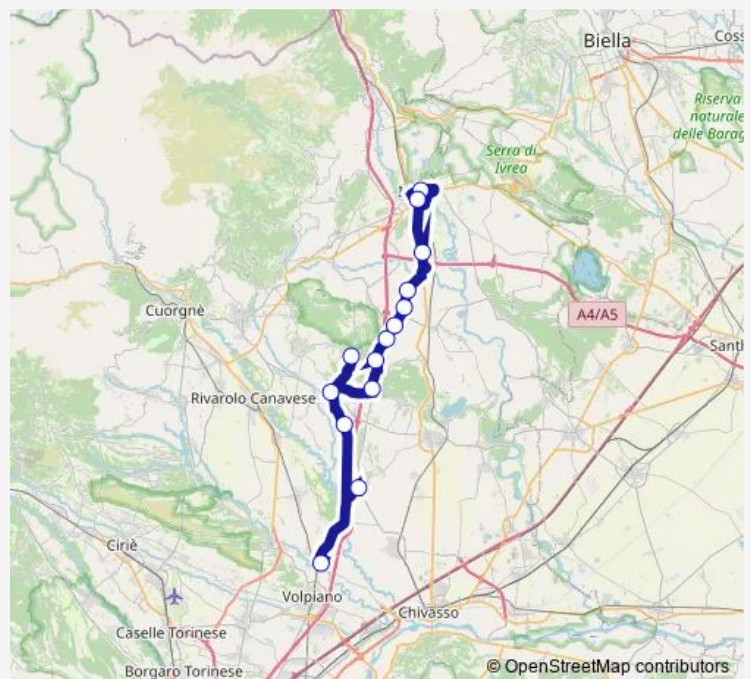

CASCINE ROMANO

ROMANO CANAVESE

SCARMAGNO - STABILIMENTO OLIVETTI

MASERO

MERCENASCO - VILLATE

MONTALENGHE - CORSO MEINARDI ANGOLO VIA  
IVREA - VIA ROMA

SAN GIORGIO CANAVESE - BIVIO CASCINA CUFFIA

**Route schedule**

IVREA - MOVICENTRO — SAN GIORGIO CANAVESE - BIVIO CASCINA CUFFIA

Monday 06:35

Tuesday 06:35

Wednesday 06:35

Thursday 06:35

Friday 06:35

Saturday —

Sunday —

**Route info**

Direction: IVREA - MOVICENTRO

Stops: 9

Trip Duration: 0 hour 30 min

**Direction**

SAN GIUSTO - PIAZZA PESO — IVREA - MOVICENTRO

12 stops

[Open route schedule](#)

SAN GIUSTO - PIAZZA PESO

SAN GIORGIO CANAVESE

ORIO CANAVESE - PIAZZA TAPPARO

MONTALENGHE - CORSO MEINARDI ANGOLO VIA  
IVREA - VIA ROMA

MERCENASCO - VILLATE

MASERO

SCARMAGNO - STABILIMENTO OLIVETTI

ROMANO CANAVESE