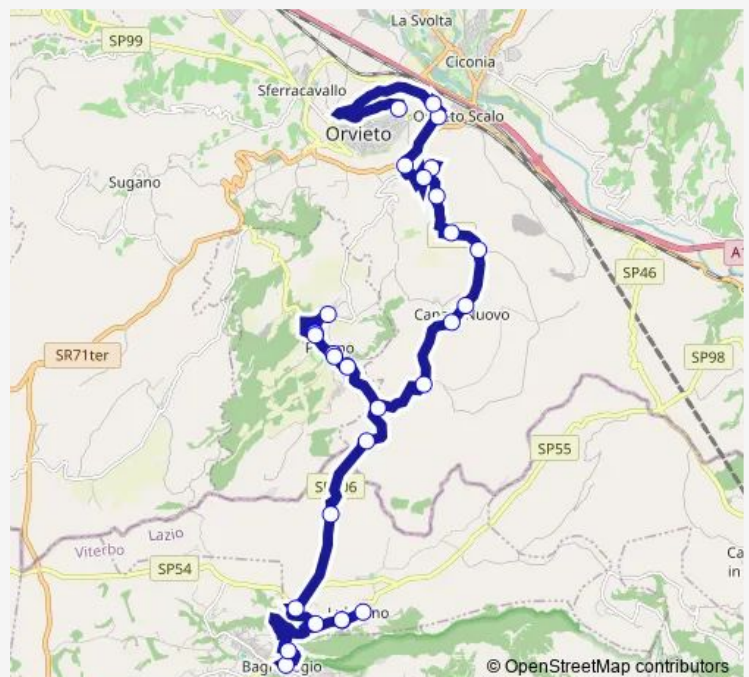

Direction

Bagnoregio | Ist. Superiore F.lli Agosti # f1169 — Orvieto | piazza d'Armi # f00036

29 stops

[Open route schedule](#)

- Bagnoregio | Ist. Superiore F.lli Agosti # f1169
- Bagnoregio | Trucignano # f1170
- Lubriano | Viale 1° Maggio Via Ulivi # f1161
- Lubriano | Piazza Col di Lana # f1162
- Lubriano | Viale 1° Maggio Via Ulivi # f1167
- Lubriano | Viale 1° Maggio Via Bagnorese # f1171
- Lubriano | Via Bagnorese Via Capraccia # f1234
- Lubriano | Cerreto # f1235
- Canale (TR) | San Martino # f1236
- Orvieto (TR) | Via Bagnorese Via Porano # f1237
- Porano (TR) | Bocchetta # f1238
- Porano (TR) | Via Marconi Via Col di Lana # f1239
- Porano (TR) | Via Marconi Via Corniolo # f1240
- Porano piazza Garibaldi # f5776
- Porano (TR) | Via Marconi Via Corniolo # f1242
- Porano (TR) | Via Marconi Via Col di Lana # f1243
- Porano (TR) | Bocchetta # f1244
- Orvieto (TR) | San Martino # f1245
- Canale (TR) | Viale Venere # f1246
- Canale (TR) | Via Marte # f1247
- Orvieto (TR) | Botto # f1248

Route schedule

Bagnoregio | Ist. Superiore F.lli Agosti # f1169 — Orvieto | piazza d'Armi # f00036

Monday	10:00
Tuesday	10:00
Wednesday	10:00
Thursday	10:00
Friday	10:00
Saturday	09:55
Sunday	—

Route info

Direction: Bagnoregio | Ist. Superiore F.lli Agosti # f1169

Stops: 29

Trip Duration: 0 hour 50 min

Bagnoregio - Orvieto (Comune) # Ba903a

Orvieto (TR) | Villa Felici # f1249

Orvieto (TR) | Le Velette # f1250

Orvieto (TR) | Via Velette (Km 3) # f1251

Orvieto (TR) | Via Velette (Km 2) # f1252

Orvieto (TR) | Bivio Canale # f1253

Orvieto (TR) | Viale 1° Maggio # f1254

Orvieto (TR) | Stazione FS # f1255

Orvieto | piazza d'Armi # f00036