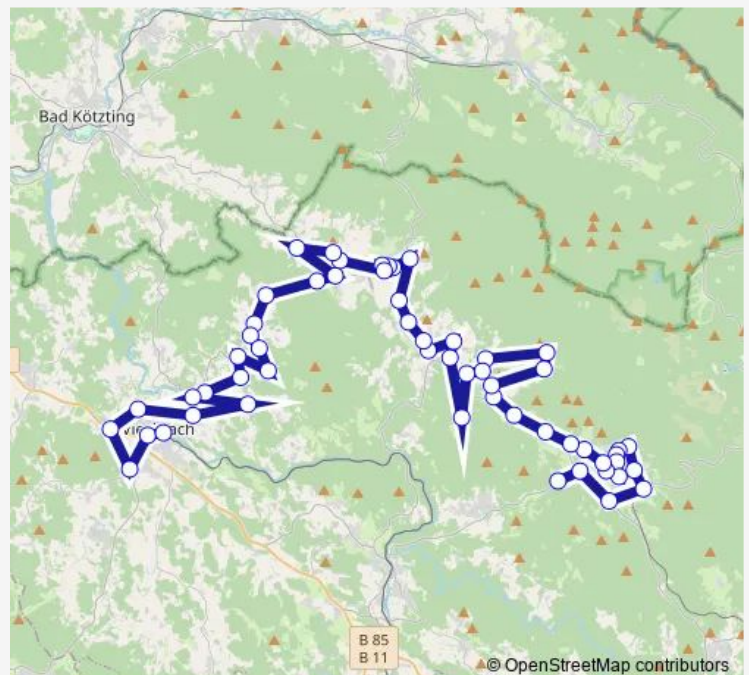

Saturday 12:15-18:15

Sunday 09:15-17:15

Route info

Direction: Bodenmais, Hammerhof

Stops: 56

Trip Duration: 1 hour 19 min

8202

Oberried, Kindergarten

Arnbruck, Scharebenweg

Arnbruck, Dorfplatz

Arnbruck, Hotel Hubertus

Arnbruck, Panoramabad

Arnbruck, Weinfurtner

Thalersdorf

Sindorf

Rappendorf, Wh

Rappendorf, Wh

Sindorf

Thalersdorf

Arnbruck, Weinfurtner

Arnbruck, Panoramabad

Arnbruck, Hotel Hubertus

Arnbruck, Dorfplatz

Route schedule

Route info

Direction: Viechtach, Bahnhof/Zob

Stops: 56

Trip Duration: 1 hour 19 min

Arnbruck, Scharebenweg

Exenbach

Trautmansried

Drachselsried, Dorfplatz