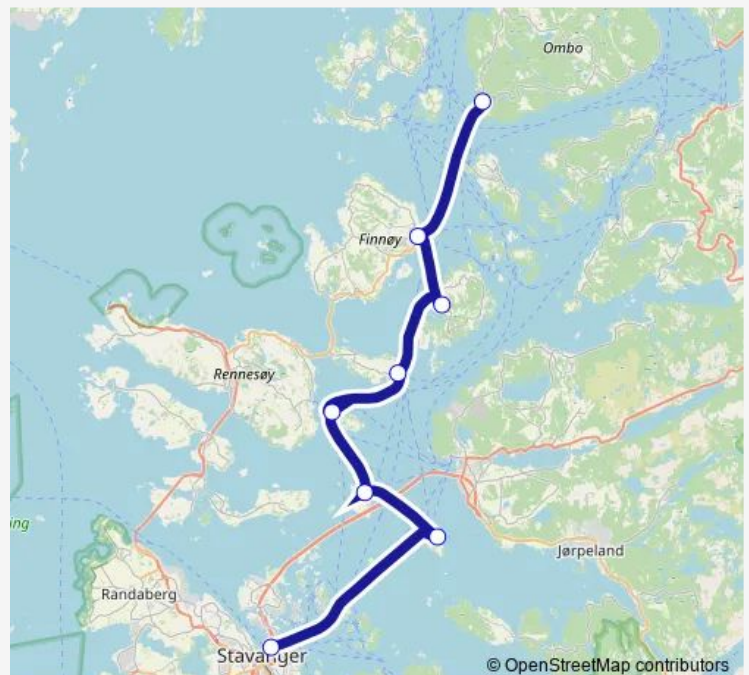

Fogn hurtigbåtkai

Talgje hurtigbåtkai

Brimse hurtigbåtkai

Sør-Hidle hurtigbåtkai

Heng hurtigbåtkai

Fiskepirterminalen

Route schedule

Eidssund hurtigbåtkai — Fiskepirterminalen

Monday —

Tuesday —

Wednesday —

Thursday —

Friday —

Saturday 15:50

Sunday —

Route info

Direction: Eidssund hurtigbåtkai

Stops: 8

Trip Duration: 1 hour 5 min

■ 524

Direction

Fiskepirterminalen — Eidssund hurtigbåtkai

11 stops

[Open route schedule](#)