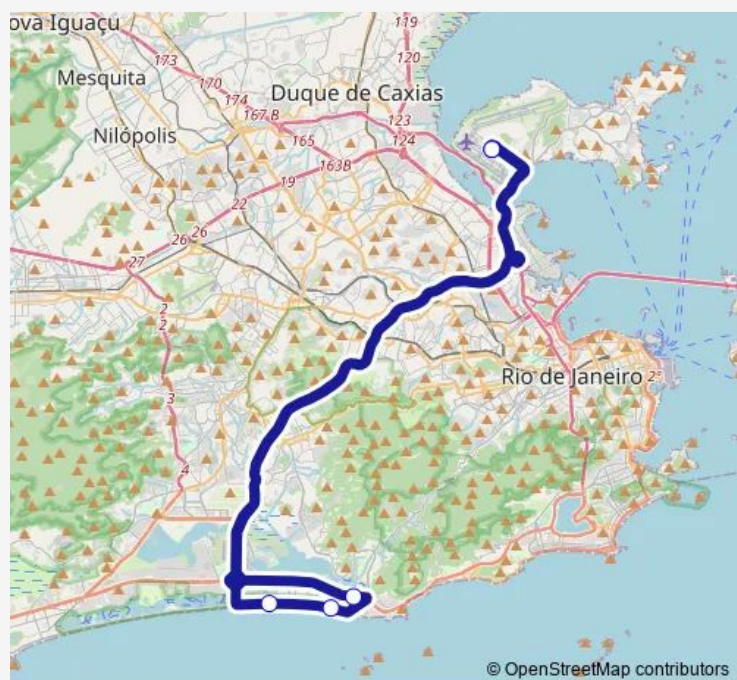

Coach Service 2918 Aeroporto Internacional do RJ - Terminal Alvorada

[Go to website](#)

Direction

Galeão - Terminal 2 : Setor de Desembarque — Galeão - Terminal 2 : Setor de Desembarque

5 stops

[Open route schedule](#)

Galeão - Terminal 2 : Setor de Desembarque

Metrô Jardim Oceânico : Ônibus Convencionais

Prudência do Amaral

Praia da Barra - Posto 7

Galeão - Terminal 2 : Setor de Desembarque

Route schedule

Galeão - Terminal 2 : Setor de Desembarque — Galeão - Terminal 2 : Setor de Desembarque

Monday	00:00
Tuesday	00:00
Wednesday	00:00
Thursday	00:00
Friday	00:00
Saturday	00:00
Sunday	00:00

Route info

Direction: Galeão - Terminal 2 : Setor de Desembarque

Stops: 5

Trip Duration: 2 hour 37 min