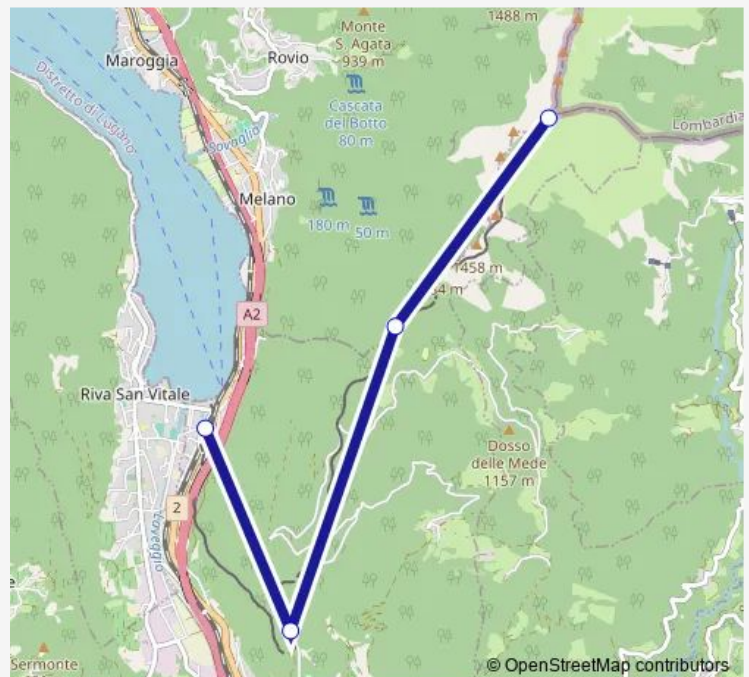

Rack and Pinion Railway 87

[Go to website](#)

Direction

Monte Generoso Vetta — Capolago-Riva S. Vitale

4 stops

[Open route schedule](#)

Monte Generoso Vetta

Bellavista

S. Nicolao

Capolago-Riva S. Vitale

Route schedule

Monte Generoso Vetta — Capolago-Riva S. Vitale

Monday	—
Tuesday	—
Wednesday	—
Thursday	—
Friday	—
Saturday	—
Sunday	12:25-15:45

Route info

Direction: Monte Generoso Vetta

Stops: 4

Trip Duration: 0 hour 40 min

Direction

Capolago-Riva S. Vitale — Monte Generoso Vetta

4 stops

[Open route schedule](#)

Capolago-Riva S. Vitale

S. Nicolao

Friday 10:05-16:05

Saturday 10:05-16:05

Sunday 10:05-16:05

Route info

Direction: Capolago-Riva S. Vitale

Stops: 4

Trip Duration: 0 hour 40 min

Direction