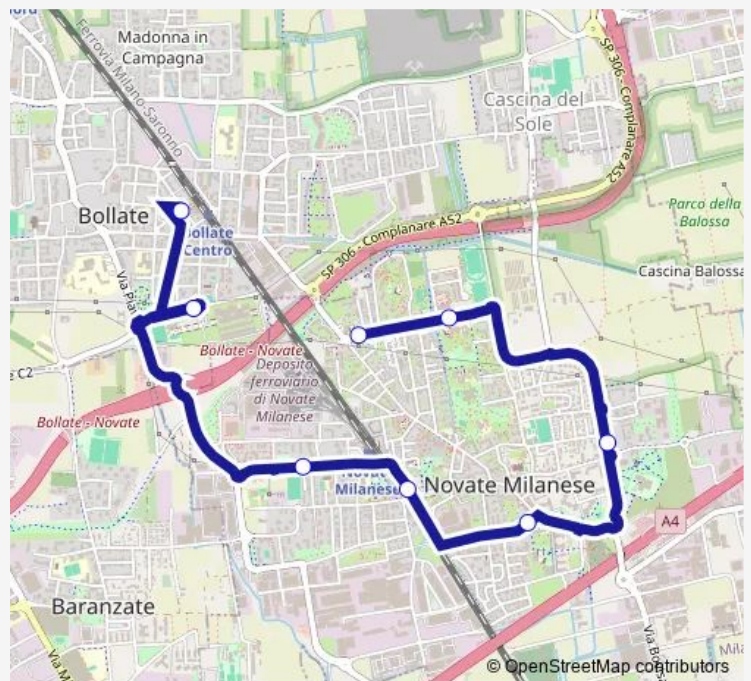

Bollate, Via Varalli 20, Ist. Tecnico

Novate Milanese, Via Di Vittorio/Via Buozzi

Novate Milanese, Via V.Veneto Fronte 2, Stazione Fn

Novate Milanese, Via Brunetto Latini 22/Via Rimembranze, Biblioteca

Novate Milanese, Via Brodolini/Via Cavour

Novate Milanese, Via Brodolini Fronte 45 Coop

Novate Milanese, Via Stelvio, 9

Route schedule

Bollate, Piazza Carlo Marx, Stazione Fn — Novate Milanese, Via Stelvio, 9

Monday	13:30-15:00
Tuesday	13:30-15:00
Wednesday	13:30-15:00
Thursday	13:30-15:00
Friday	13:30-15:00
Saturday	12:25-13:50
Sunday	—

Route info

Direction: Bollate, Piazza Carlo Marx, Stazione Fn

Stops: 8

Trip Duration: 0 hour 18 min

■ Z184 — Scuole superiori: Novate Milanese - Bollate

Direction

Novate Milanese, Via Di Vittorio/Via Buozzi — Bollate, Via Varalli 20,Ist. Tecnico

7 stops

[Open route schedule](#)

Novate Milanese, Via Di Vittorio/Via Buozzi

Novate Milanese, Via V.Veneto Fronte 2,Stazione Fn

Novate Milanese, Via Brunetto Latini 22/Via Rimem-
branze,Biblioteca

Novate Milanese, Via Brodolini/Via Cavour