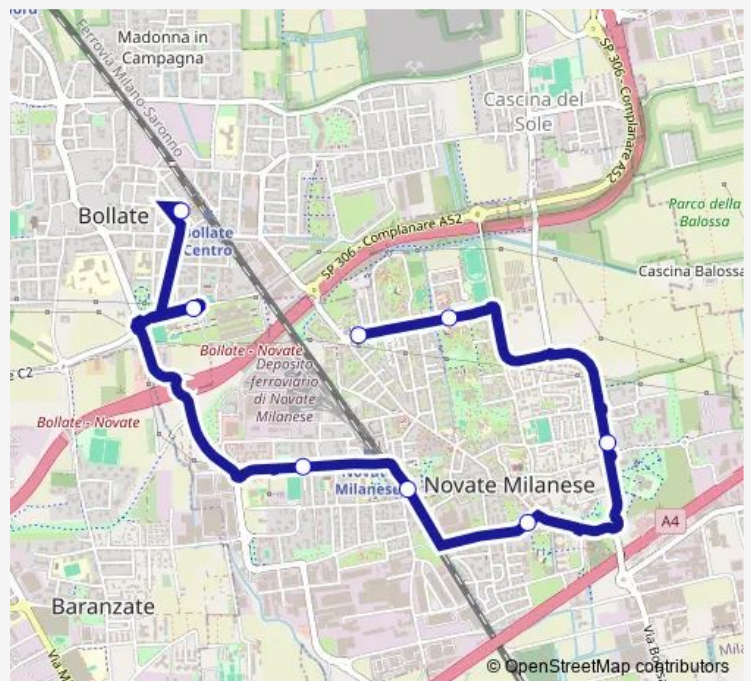

### Direction

Bollate - VIA Varalli 20 (Istituti) — Novate M.Se - VIA Stelvio, 9

8 stops

[Open route schedule](#)

Bollate - VIA Varalli 20 (Istituti)

Novate M.Se - VIA DI Vittorio Ang. VIA Buozzi

Novate M.Se - V.Le Vittorio Veneto FR. 2 (Staz. Fnm)

### Route schedule

Bollate - VIA Varalli 20 (Istituti) — Novate M.Se - VIA Stelvio, 9

Monday	13:30-14:30
Tuesday	13:30-14:30
Wednesday	13:30-14:30
Thursday	13:30-14:30
Friday	13:30-14:30
Saturday	12:30
Sunday	—

### Route info

Direction: Bollate - VIA Varalli 20 (Istituti)

Stops: 8

Trip Duration: 0 hour 15 min

■ Z184 — Scuole superiori: Novate Milanese - Bollate

## Direction

Novate M.Se - VIA DI Vittorio Ang. VIA Buozzi — Bollate - VIA Varalli 20 (Istituti)

8 stops

[Open route schedule](#)

Novate M.Se - VIA DI Vittorio Ang. VIA Buozzi

Novate M.Se - V.Le Vittorio Veneto FR. 2 (Staz. Fnm)