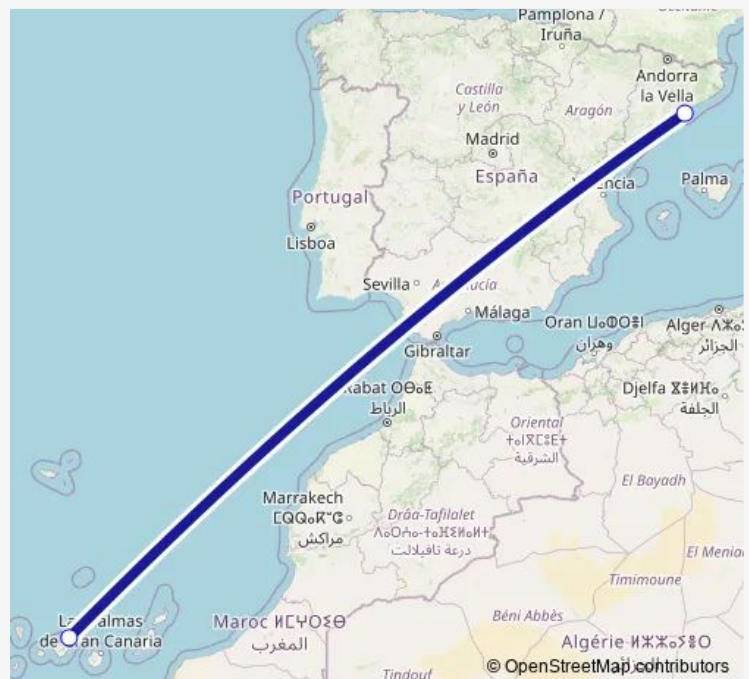

Air Service TFN-BCN (QR) Tenerife Norte-Ciudad de La Laguna a Josep Tarradellas Barcelona-El Prat

[Go to website](#)

Direction

Aeropuerto Tenerife Norte-Ciudad de La Laguna —
Aeropuerto Josep Tarradellas Barcelona-El Prat

2 stops

[Open route schedule](#)

Aeropuerto Tenerife Norte-Ciudad de La Laguna

Aeropuerto Josep Tarradellas Barcelona-El Prat

Route schedule

Aeropuerto Tenerife Norte-Ciudad de La Laguna —
Aeropuerto Josep Tarradellas Barcelona-El Prat

Monday	07:00-20:20
Tuesday	07:00-20:20
Wednesday	07:00-20:20
Thursday	07:00-20:20
Friday	07:00-20:20
Saturday	07:00-20:20
Sunday	07:00-20:30

Route info

Direction: Aeropuerto Tenerife Norte-Ciudad de La Laguna

Stops: 2

Trip Duration: 3 hour 20 min

■ TFN-BCN (QR) — Tenerife Norte-Ciudad de La Laguna
a Josep Tarradellas Barcelona-El Prat