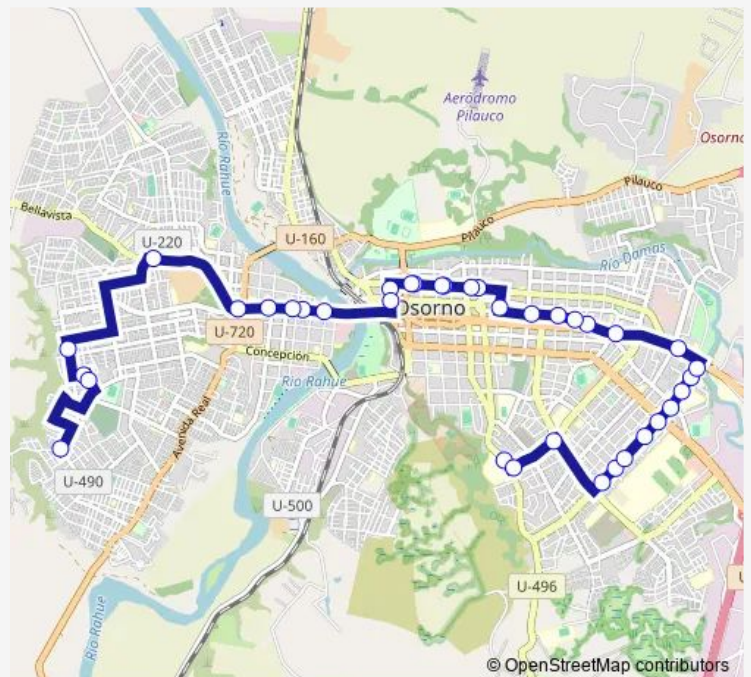

Patricio Lynch / Andrés Bello

Patricio Lynch / Angúlo

Cristóbal Colón / Patricio Lynch

Los Carrera / Arturo Prat

Los Carrera / Ramón Freire

**Route schedule**

Hospital Osorno — Terminal De Buses Línea 4

Monday	07:30
Tuesday	07:30
Wednesday	07:30
Thursday	07:30
Friday	07:30
Saturday	09:10
Sunday	09:40

**Route info**

Direction: Hospital Osorno

Stops: 37

Trip Duration: 0 hour 35 min

**L4-V1 — Disco Blanco - Hospital**

Los Carrera / Lord Cochrane

Los Carrera / Manuel Antonio Matta

Los Carrera / Bernardo O`Higgins

## Direction

Terminal De Buses Línea 4 — Hospital Osorno

20 stops

[Open route schedule](#)

Terminal De Buses Línea 4

Chacarillas / Ancud

Chacarillas / Venecia

Chacarillas / Pasaje Puerto Huillín

## Route info

Direction: Terminal De Buses Línea 4

Stops: 20

Trip Duration: 0 hour 40 min

L4-V1 Bus time schedules and route maps are available in an offline PDF at [busmaps.com](http://busmaps.com). Use the [busmaps.com](http://busmaps.com) website to see live bus times, train schedule or subway schedule, and step-by-step directions for all public transit in Osorno