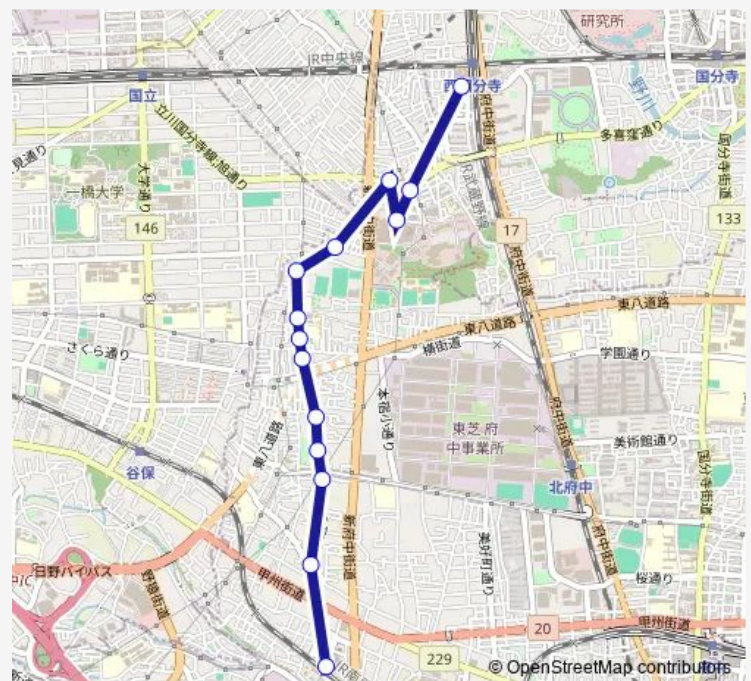

Direction

西府駅 — 西国分寺駅

14 stops

[Open route schedule](#)

- 西府駅
- 西府町三丁目
- 富士見通り
- 富士見公園前
- 西原町二丁目
- 第七小学校入口
- 北山町二丁目
- 第七小学校正門
- せせらぎ公園
- 北山町四丁目
- 武蔵台学園
- 総合医療センター
- 武蔵台学園
- 西国分寺駅

Route schedule

西府駅 — 西国分寺駅

Monday	08:25-17:30
Tuesday	08:25-17:30
Wednesday	08:25-17:30
Thursday	08:25-17:30
Friday	08:25-17:30
Saturday	08:32-17:22
Sunday	08:32-17:22

Route info

Direction: 西府駅

Stops: 14

Trip Duration: 0 hour 25 min

西府 0 1 Bus time schedules and route maps are available in an offline PDF at busmaps.com. Use the busmaps.com website to see live bus times, train schedule or subway schedule, and step-by-step directions for all public transit in Kunitachi