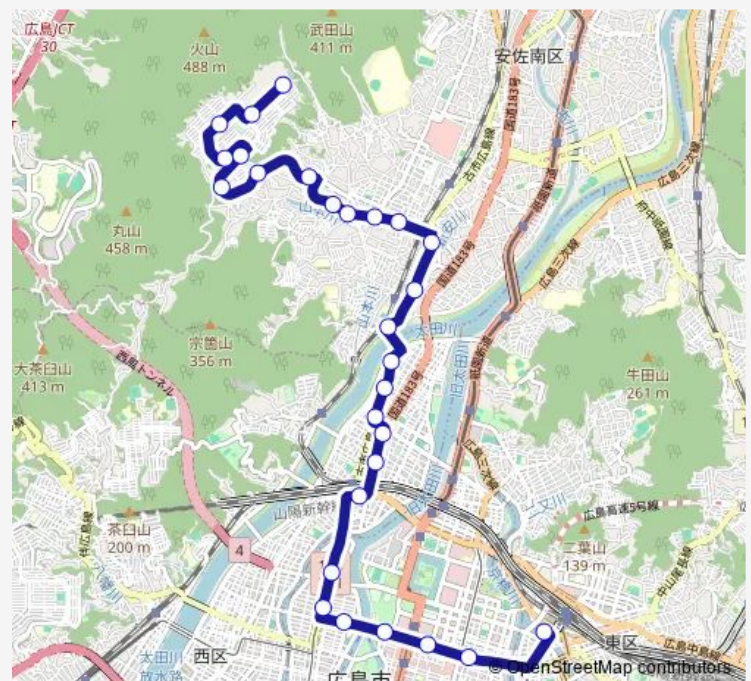

Thursday 07:32-17:05

Friday 07:32-17:05

Saturday 08:05-17:00

Sunday —

Route info

Direction: 山本東亜ハイツ

Stops: 23

Trip Duration: 0 hour 35 min

■ 71H — 山本線

BusMaps

八丁堀(賀茂鶴オアシス前)

広島駅

Direction

春日野 — 広島駅

28 stops

[Open route schedule](#)

Saturday 06:33-20:55

Sunday 06:33-19:38

Route info

Direction: 春日野

Stops: 28

Trip Duration: 0 hour 39 min

立町

八丁堀(賀茂鶴オアシス前)