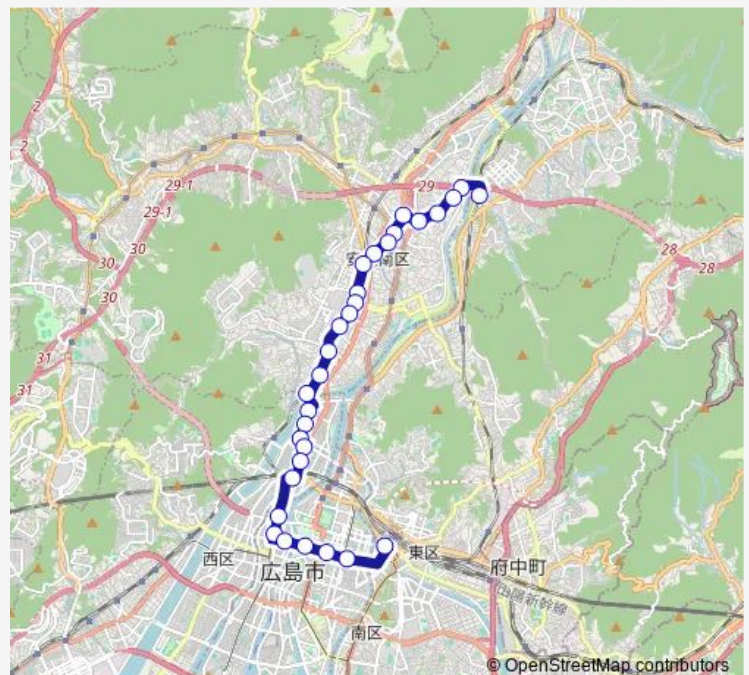

Thursday 07:15-08:40

Friday 07:15-08:40

Saturday 07:30-08:30

Sunday —

Route info

Direction: 矢口駅前

Stops: 27

Trip Duration: 0 hour 43 min

Direction

矢口駅前 — 広島駅

30 stops

[Open route schedule](#)

矢口駅前

安佐大橋

中調子

下調子