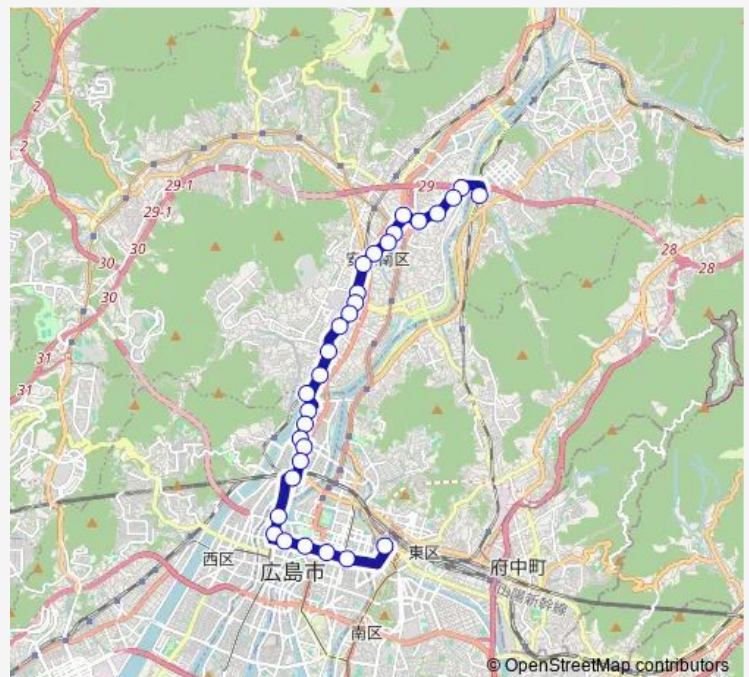

### Route schedule

矢口駅前 — 広島駅

Monday 07:15-08:40

Tuesday 07:15-08:40

Wednesday 07:15-08:40

Thursday 07:15-08:40

Friday 07:15-08:40

Saturday 07:30-08:30

### Route info

Direction: 矢口駅前

Stops: 27

Trip Duration: 0 hour 43 min

■ 71h — 川内線

BusMaps

十日市

本川町