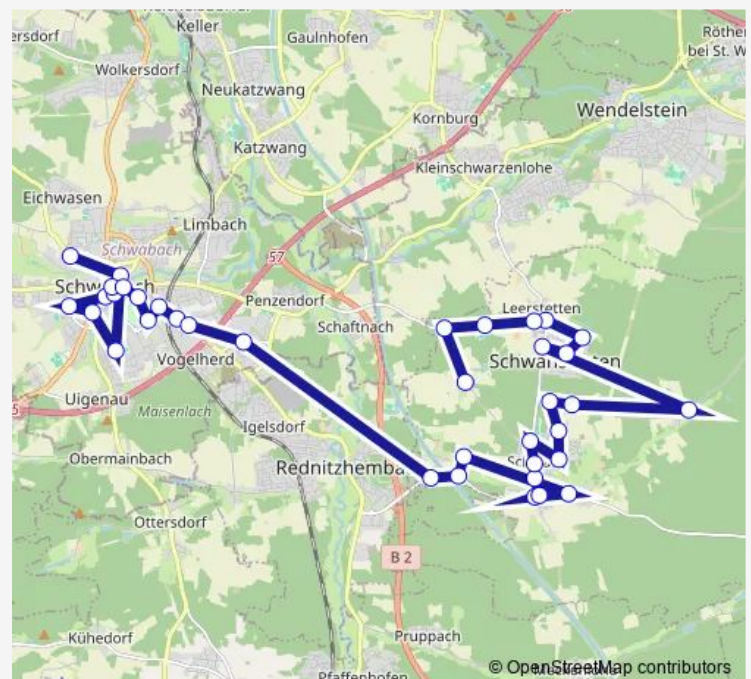

### Route schedule

Schwabach Krankenhaus — Harm Ortsmitte

Monday 00:50-00:05<sup>+1</sup>

Tuesday 00:50-00:05<sup>+1</sup>

Wednesday 00:50-00:05<sup>+1</sup>

Thursday 00:50-00:05<sup>+1</sup>

Friday 00:50-00:05<sup>+1</sup>

### Route info

Direction: Schwabach Krankenhaus

Stops: 37

Trip Duration: 0 hour 20 min

677.1

Schwand/Schwanst. Am Forsthaus

Schwand/Schwanst. Am Sägerhof

Schwand (Schwanst) Kath.Kirche

Schwand (Schwanst) Lohweg

Schwand (Schwanst) Ginsterweg

Schwand/Schwanst. Gemeindeg.

Schwand (Schwanst) Sperbersl. Str.

Furth (b. Schwanstetten)

Leerstetten Brunnenstr.

Leerstetten Sigmund-Schuck.-Str.

Leerstetten Further Straße

## Route info

Direction: Harm Ortsmitte

Stops: 37

Trip Duration: 0 hour 20 min

Schwabach

Schwabach Parkbad

Schwabach Wallenrodstr.

Schwabach Ludwigstr.