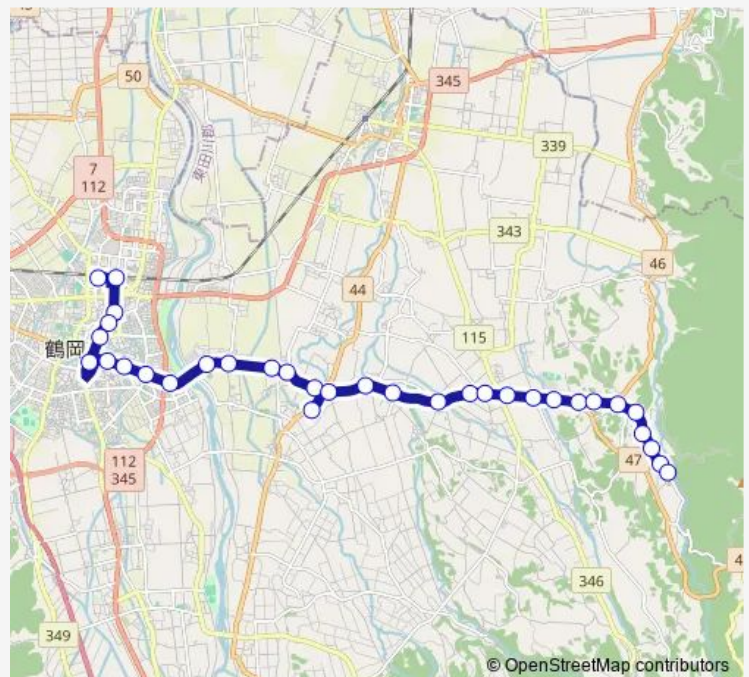

羽黒庁舎前

笹川

野荒町

Route schedule

エスモールバスターミナル — いでは文化記念館前

Monday 07:50-18:35

Tuesday 07:50-18:35

Wednesday 07:50-18:35

Thursday 07:50-18:35

Friday 07:50-18:35

Saturday 07:50-17:25

Sunday 07:50-17:25

Route info

Direction: エスモールバスターミナル

Stops: 33

Trip Duration: 0 hour 39 min

■ 鶴岡⇒いでは文化記念館前

BusMaps

十文字

石の館サンロード前

大鳥居

羽黒高校前

松原町

蝦夷館公園前