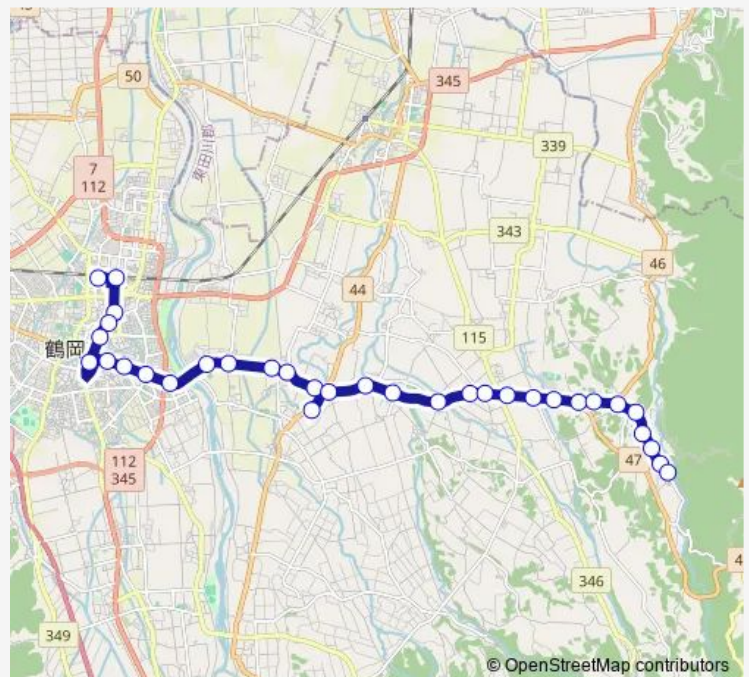

羽黒庁舎前

笹川

野荒町

Route schedule

エスモールバスターミナル — いでは文化記念館前

Monday 07:50-18:35

Tuesday 07:50-18:35

Wednesday 07:50-18:35

Thursday 07:50-18:35

Friday 07:50-18:35

Saturday 07:50-17:25

Sunday 07:50-17:25

Route info

Direction: エスモールバスターミナル

Stops: 33

Trip Duration: 0 hour 39 min

■ 鶴岡⇒いでは文化記念館前

十文字

石の館サンロード前

大鳥居

羽黒高校前

松原町

蝦夷館公園前

羽黒案内所