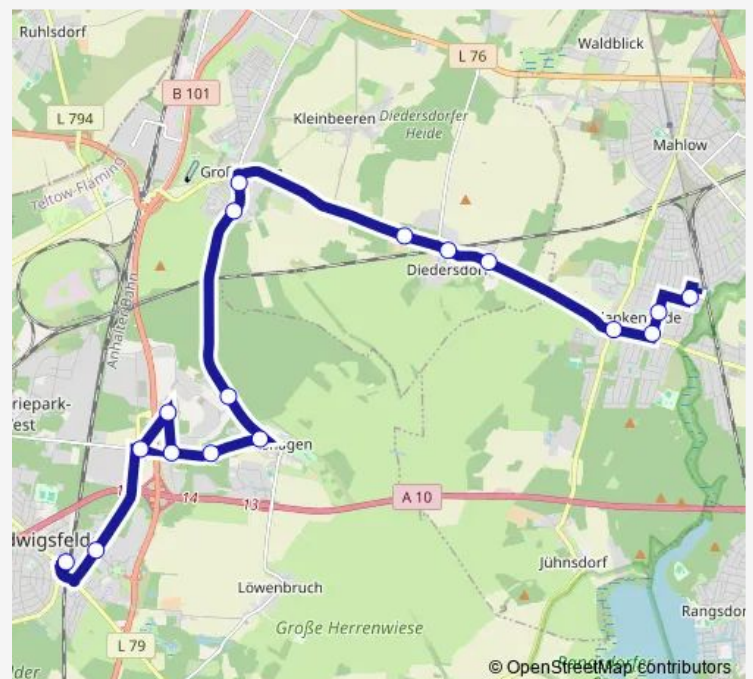

Diedersdorf (TF), Diedersdorfer Heide

Diedersdorf (TF), Friedhof

Diedersdorf (TF), Ausbau

Großbeeren, Am Wiesengrund

Großbeeren, Genshagener Str.

Genshagen, Waldsiedlung

Genshagen, Dorf

Genshagen, Ludwigsfelder Str.

Genshagen, Siedlung

Ludwigsfelde, Parkallee Süd

Ludwigsfelde, Am Birkengrund

Ludwigsfelde, Märkersteig

Ludwigsfelde, Bahnhof

Route schedule

S Blankenfelde (TF) Bhf — Ludwigsfelde, Bahnhof

Monday —

Tuesday —

Wednesday —

Thursday —

Friday —

Saturday 07:04-19:04

Sunday 07:04-19:04

Route info

Direction: S Blankenfelde (TF) Bhf

Stops: 17

Trip Duration: 0 hour 30 min

Direction

Ludwigsfelde, Bahnhof — S Blankenfelde (TF) Bhf

17 stops

[Open route schedule](#)

Ludwigsfelde, Bahnhof

Ludwigsfelde, Märkersteig