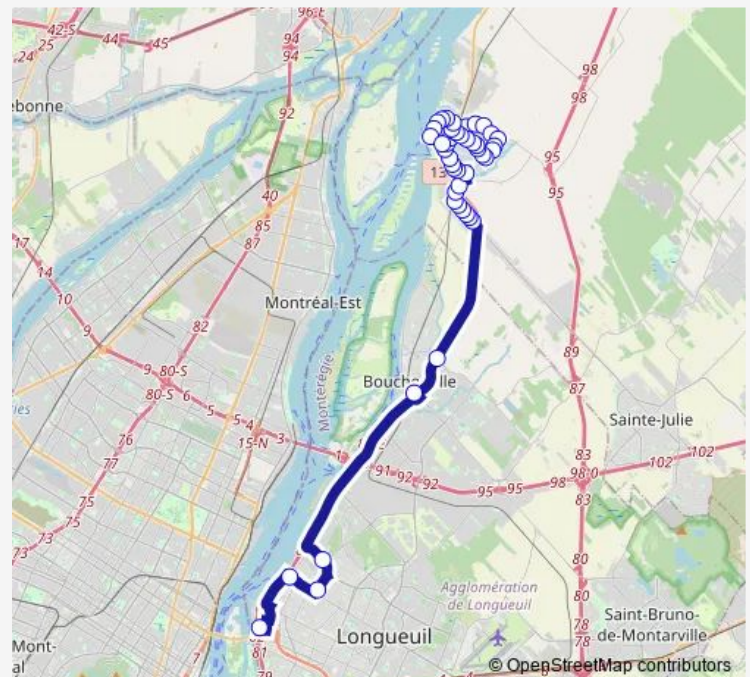

René-Gaultier / René-Gaultier

René-Gaultier / Émile-Nelligan

René-Gaultier / Marie-Renée

Route schedule

D'Youville / Marie-Victorin — Terminus Longueuil Porte G4

Monday 04:55-19:25

Tuesday 04:55-19:25

Wednesday 04:55-19:25

Thursday 04:55-19:25

Friday 04:55-19:25

Saturday 08:00-18:00

Sunday 08:00-18:00

Route info

Direction: D'Youville / Marie-Victorin

Stops: 46

Trip Duration: 0 hour 53 min

720 — Varennes - Longueuil

René-Gaultier / Louis-Berlinguet

René-Gaultier / De La Vérendrye

René-Gaultier / Quévillon

René-Gaultier / Émond

René-Gaultier / Dalpé

René-Gaultier / Saint-Eugène

René-Gaultier / Bissonnette

Route schedule

Terminus Longueuil Porte G4 — D'Youville / Marie-Victorin

Monday 09:00-23:00

Tuesday 09:50-23:00

Wednesday 09:50-23:00

Thursday 09:50-23:00

Friday 09:00-23:00

Saturday 09:00-19:00