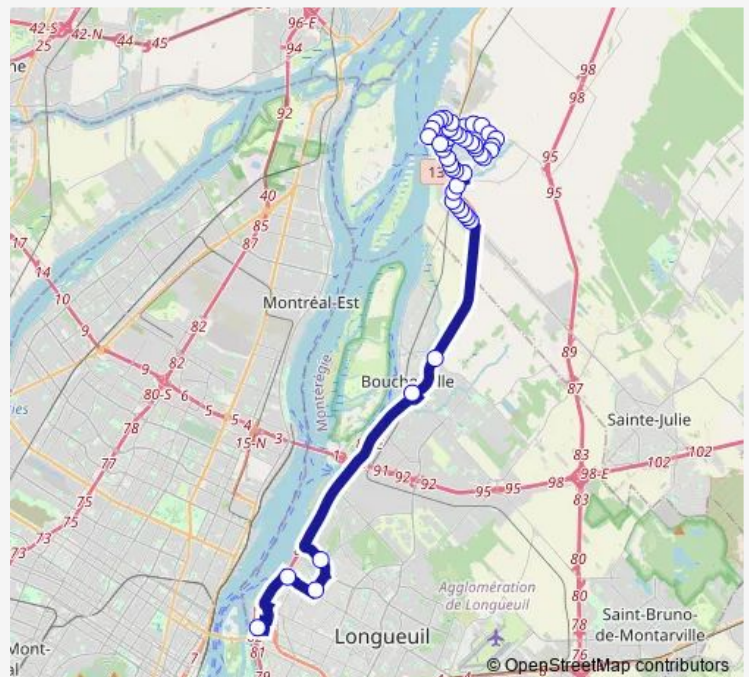

René-Gaultier / René-Gaultier

René-Gaultier / Émile-Nelligan

René-Gaultier / Marie-Renée

Route schedule

D'Youville / Marie-Victorin — Terminus Longueuil Porte G4

Monday 04:55-19:25

Tuesday 04:55-19:25

Wednesday 04:55-19:25

Thursday 04:55-19:25

Friday 04:55-19:25

Saturday 08:00-18:00

Sunday 08:00-18:00

Route info

Direction: D'Youville / Marie-Victorin

Stops: 46

Trip Duration: 0 hour 53 min

720 — Varennes - Longueuil

René-Gaultier / Louis-Berlinguet

René-Gaultier / De La Vérendrye

René-Gaultier / Quévillon

René-Gaultier / Émond

René-Gaultier / Dalpé

René-Gaultier / Saint-Eugène

René-Gaultier / Bissonnette

Route schedule

Terminus Longueuil Porte G4 — D'Youville / Marie-Victorin

Monday 09:00-23:00

Tuesday 09:50-23:00

Wednesday 09:00-23:00

Thursday 09:00-23:00

Friday 09:00-23:00

Saturday 09:00-19:00