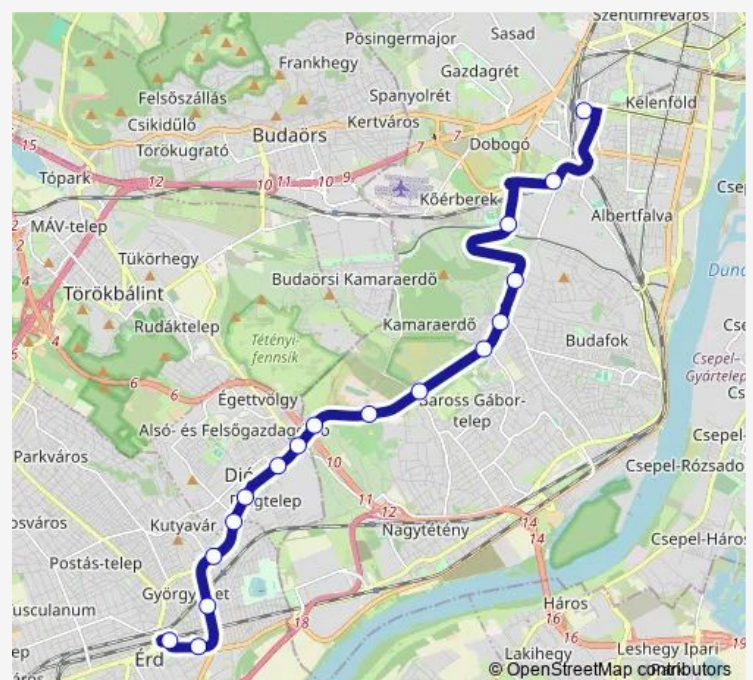

Budapest, Kelenföld vasútállomás — Érd, autóbusz-állomás

Monday 01:15-17:30

Tuesday 06:00-17:30

Wednesday 06:00-17:30

Thursday 06:00-17:30

Friday 01:15-17:30

Saturday 01:15-02:15

Sunday 01:15-02:15

Route info

Direction: Budapest, Kelenföld vasútállomás

Stops: 17

Trip Duration: 0 hour 34 min

720 — Budapest - Diósd - Érd

Direction

Érd, autóbusz-állomás — Budapest, Kelenföld vasútállomás

18 stops

Thursday 05:45-18:45

Friday 00:20-18:45

Saturday 00:20

Sunday 00:20

Route info

Direction: Érd, autóbusz-állomás

Stops: 18

Trip Duration: 0 hour 25 min