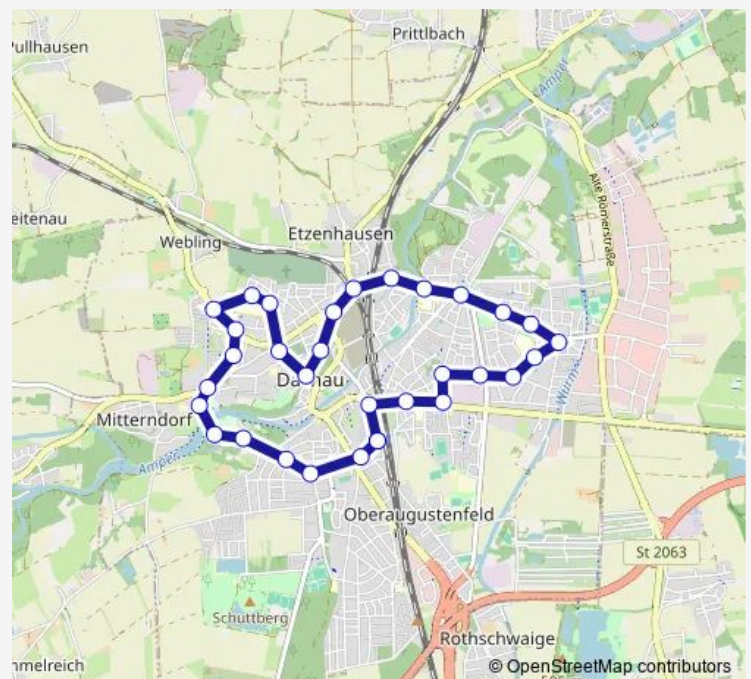

Dachau, Breitenauer Weg

Dachau, Klinikum

Dachau, Waldfriedhof

Dachau, Mittermayerstraße

Dachau, Rathaus

Dachau, Gottesackerstraße

Dachau, Zwingereck

Dachau Stadt

Dachau, Veltenstraße

Dachau, Josef-Effner-Gym.

Dachau, J.-F.-Kennedy-Platz

Route schedule

Dachau Bahnhof — Dachau Bahnhof

Monday 05:05-22:01

Tuesday 05:05-22:01

Wednesday 05:05-22:01

Thursday 05:05-22:01

Friday 05:05-22:01

Saturday 05:05-22:01

Sunday 08:45-19:41

Route info

Direction: Dachau Bahnhof

Stops: 32

Trip Duration: 0 hour 36 min

720 — Stadtverkehr Dachau Dachau - Landratsamt - Klinikum - Rathaus - Dachau

BusMaps

Dachau, Ludwig-Ernst-Straße

Dachau, Egerer Straße

Dachau, Ratiborer Straße

Dachau, Fünfkirchner Straße

Dachau, Ernst-Reuter-Platz