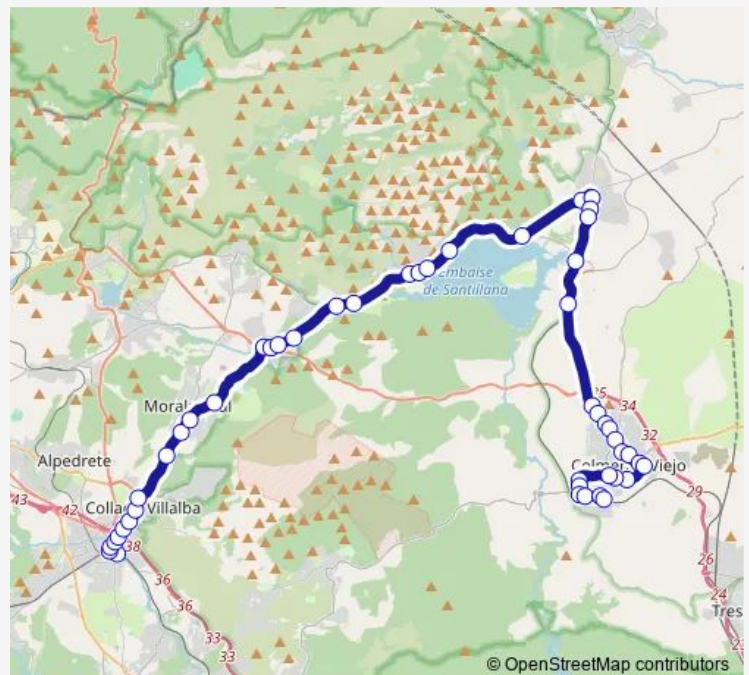

Saturday 08:45-21:15

Sunday 08:45-21:15

Route info

Direction: Estación DE Autobuses Collado Villalba

Stops: 48

Trip Duration: 1 hour 10 min

720 — Colmenar Viejo (Estación Ff.Cc.) - Collado Villalba

MANZANARES EL REAL-FUENTE DE LAS ERMITAS

CTRA.M608-URB.PEÑA DEL GATO

CTRA.M608-CAMPING

CTRA.TORRELAGUNAL-CENTRO DE SALUD

AV.VÍCTIMAS DEL TERRORISMO-CALVO SOTELO

AV.VÍCTIMAS DEL TERRORISMO-DESACERAL

AV.VÍCTIMAS DEL TERRORISMO-POLIDEPORTIVO

CTRA.M862-LA GAMONOSA

AV.LIBERTAD-ERMITA

PºERMITA SANTA ANA-C.C.EL VENTANAL

PºMAGDALENA-ERMITA

PºMAGADALENA-POLIDEPORTIVO

PºMAGDALENA-EL PORTACHUELO

AV.SEVERO OCHOA-ESTACIÓN ATOCHA

AV.SEVERO OCHOA-ESTACIÓN PRÍNCIPE PÍO

AV.SEVERO OCHOA-GTA.SEVERO OCHOA

Friday 04:30-20:30

Saturday 07:30-20:00

Sunday 07:30-20:00

Route info

Direction: EST.COLMENAR VIEJO

Stops: 44

Trip Duration: 1 hour 4 min

CTRA.M608-URB.PEÑA DEL GATO