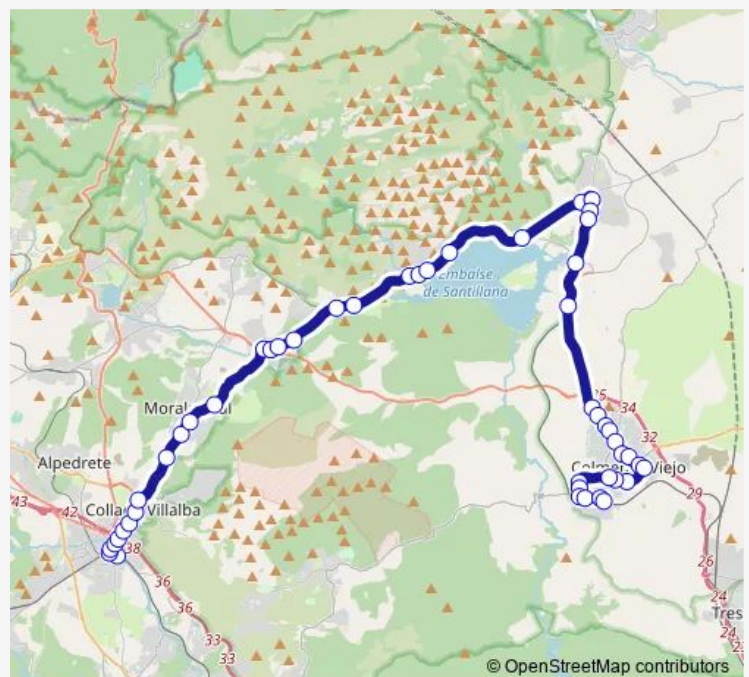

### Route schedule

Estación DE Autobuses Collado Villalba — Est.Colmenar Viejo

Monday 05:30-21:45

Tuesday 05:30-21:45

Wednesday 05:30-21:45

Thursday 05:30-21:45

Friday 05:30-21:45

Saturday 08:45-21:15

### Route info

Direction: Estación DE Autobuses Collado Villalba

Stops: 48

Trip Duration: 1 hour 10 min

720 — Colmenar Viejo (Estación Ff.Cc.) - Collado Villalba

Manzanares EL Real-Fuente DE LAS Ermitas

Ctra.M608-Urb.Peña DEL Gato

## Route info

Direction: Est.Colmenar Viejo

Stops: 44

Trip Duration: 1 hour 4 min

Ctra.M608-Urb.Peña DEL Gato

Manzanares EL Real-Fuente DE LAS Ermitas

Manzanares EL Real-Iglesia

Manzanares EL Real-Gta.El Montañero