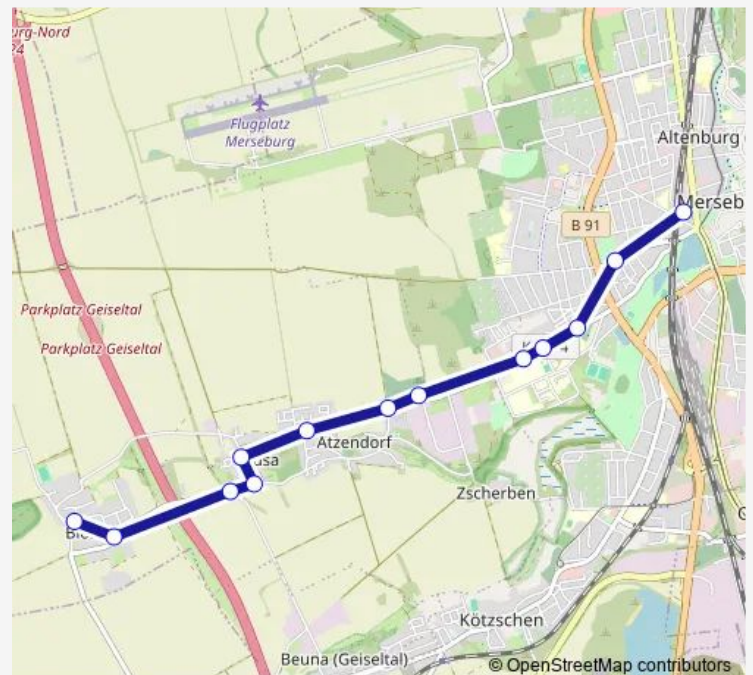

### Direction

Merseburg, Zob — Blösien, Dorfplatz

13 stops

[Open route schedule](#)

Merseburg, Zob

Merseburg, Thomas-Müntzer-Park

Merseburg, Geusaer Str.

Merseburg, Hochschule

### Route schedule

Merseburg, Zob — Blösien, Dorfplatz

Monday 04:10

Tuesday 04:10

Wednesday 04:10

Thursday 04:10

Friday 04:10

Saturday —

### Route info

Direction: Merseburg, Zob

Stops: 13

Trip Duration: 0 hour 17 min