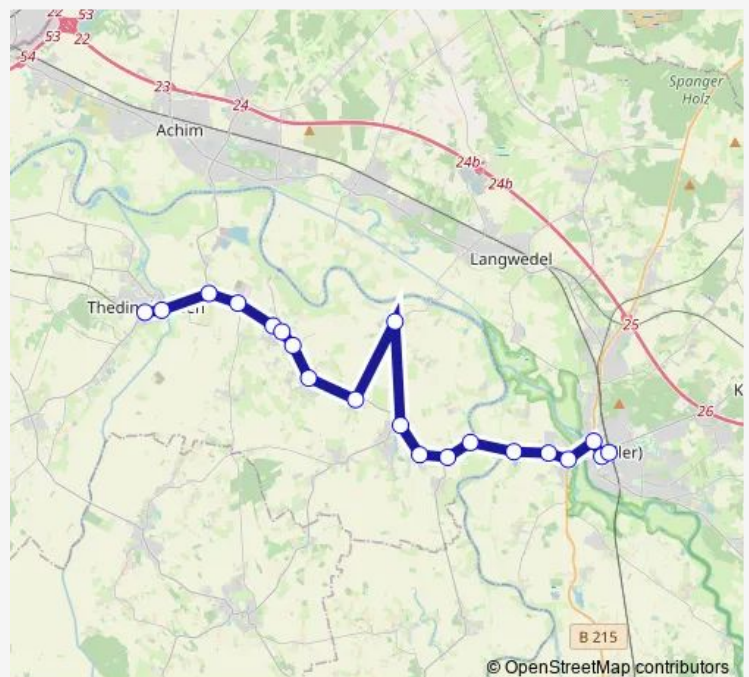

Varste, Varste

Blender, Abzw. Oiste

Groß Hutbergen, Weserbrücke

Groß Hutbergen

Klein Hutbergen

Hönisch, Groß Hutberger Str.

Verden, Nordertor

Verden, ZOB (F)

### Route schedule

Thedinghausen, Altenheim — Verden, ZOB (F)

Monday 09:00-10:44

Tuesday 09:00-10:44

Wednesday —

Thursday 09:00-10:44

Friday 09:00-10:44

Saturday —

### Route info

Direction: Thedinghausen, Altenheim

Stops: 20

Trip Duration: 0 hour 32 min

720

BusMaps

## Direction

Verden, ZOB (F) — Thedinghausen, Thedinghausen  
Marktplatz

24 stops

[Open route schedule](#)

Verden, ZOB (F)

Verden, Nordertor

Hönisch, Groß Hutberger Str.

Klein Hutbergen