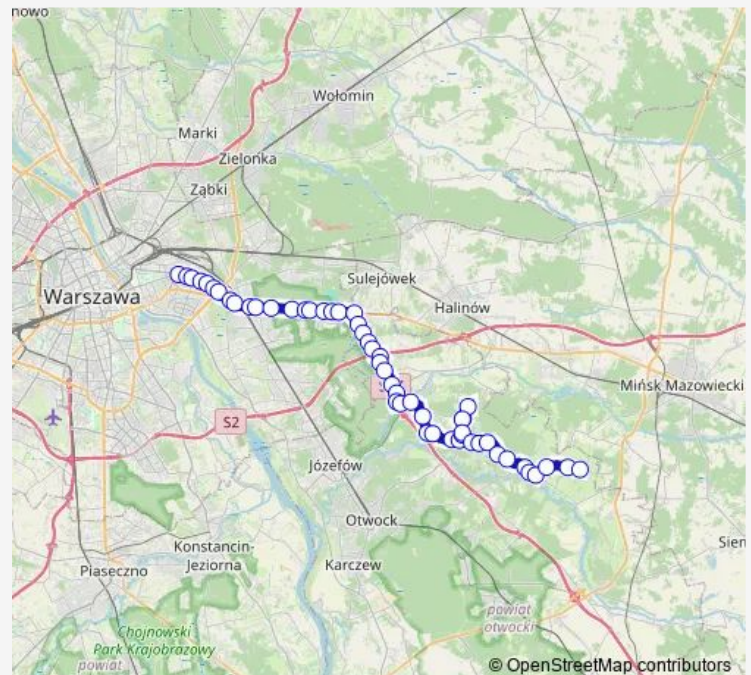

Zakręt Długa

Route schedule

Wiatraczna — Rzakta

Monday 03:23-23:02

Tuesday 03:23-23:02

Wednesday 03:23-23:02

Thursday 03:23-23:02

Friday 03:23-23:02

Saturday 03:35-22:55

Sunday 03:35-22:55

Route info

Direction: Wiatraczna

Stops: 52

Trip Duration: 1 hour 12 min

Majdan

Majdan Widoczna