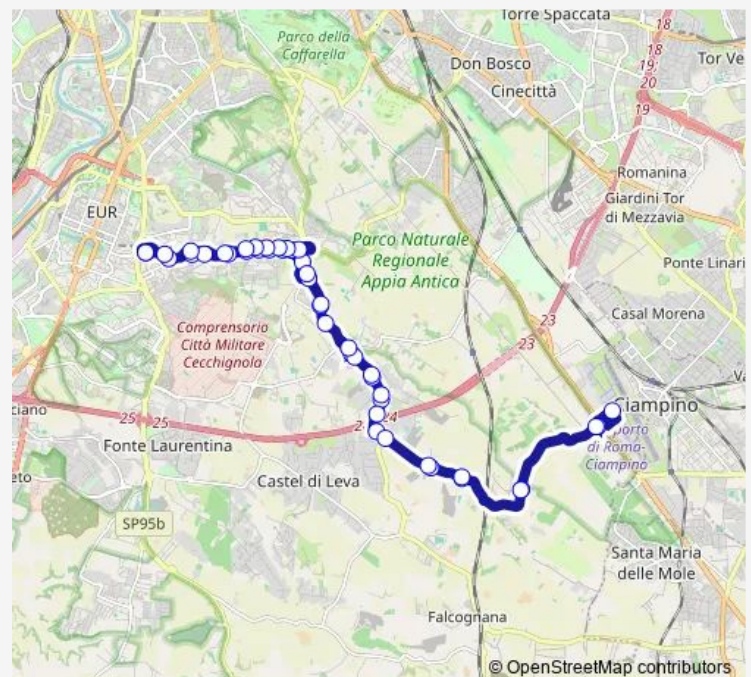

Ardeatina/Cecchignola

Ardeatina/Cecchignola

Ardeatina/Millevoi

Ardeatina/Fosso Cecchignola

Ardeatina/TOR Pagnotta

Ardeatina/Casali Cornacchiole

Ardeatina/Centro DEL Bivio

Fioranello/Ardeatina

Fioranello/Civico 186

FIORANELLO/FOSSO DI FIORANELLO

FIORANELLO/CIVICO 112

Route schedule

Laurentina (Mb) — Laurentina (Mb)

Monday 05:30-23:30

Tuesday 05:30-23:30

Wednesday 05:30-23:30

Thursday 05:30-23:30

Friday 05:30-23:30

Saturday 05:30-23:30

Sunday 05:30-23:30

Route info

Direction: Laurentina (Mb)

Stops: 45

Trip Duration: 1 hour 10 min

720

BusMaps

FIORANELLO/TOR DI SASSO

FIORANELLO/APPIA

AEROPORTO CIAMPINO

FIORANELLO/APPIA

FIORANELLO/TOR DI SASSO

FIORANELLO/CIVICO 112