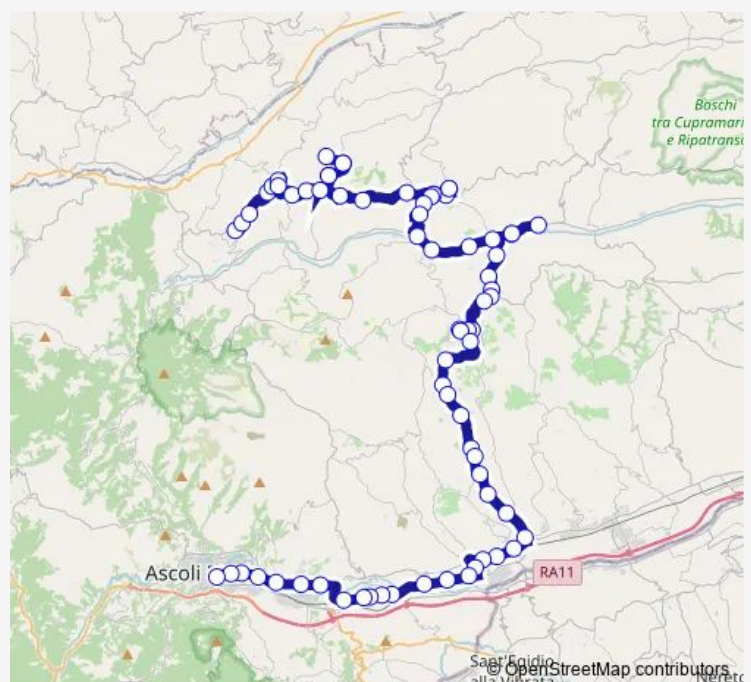

Santa Maria Degli Ossi

Lungugnano

Quercia Tonda

Villa Trocchi

Contrada SAN Michele

Cimitero

Route schedule

Montedinove-Centro — Ascoli Piceno - V.Le DE Gasperi (Jolly)

Monday 06:15

Tuesday 06:15

Wednesday 06:15

Thursday 06:15

Friday 06:15

Saturday 06:15

Sunday —

Route info

Direction: Montedinove-Centro

Stops: 72

Trip Duration: 1 hour 30 min

Cossignano Centro-Piazza Leopardi

Cimitero

Contrada SAN Michele

IL Colle

Contrada Ravenna

Case Fioroni

Ponte Tesino

Colonia Lanciotti

Frazione Corneto

Bivio Madonna Delle Grazie

Santa Maria Goretti Chiesa

Santa Maria Goretti - BAR Ciotti

Santa Maria Goretti Chiesa