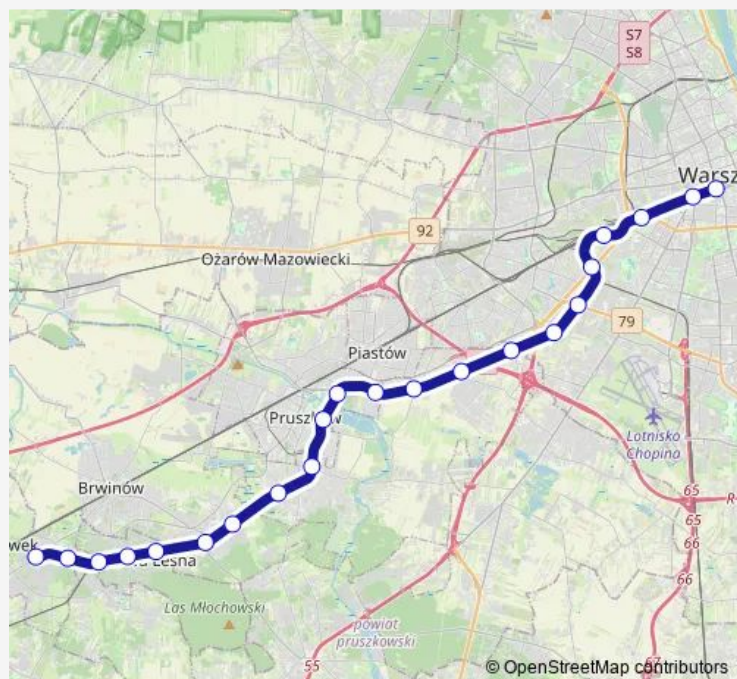

Direction

Warszawa Śródmieście Wkd — Milanówek Grudów

22 stops

[Open route schedule](#)

Warszawa Śródmieście Wkd

Warszawa Ochota Wkd

Warszawa Zachodnia Wkd

Warszawa Reduta Ordon

Polesie

Route schedule

Warszawa Śródmieście Wkd — Milanówek Grudów

Monday 04:19-23:40

Tuesday 04:19-23:40

Wednesday 04:19-23:40

Thursday 04:19-23:40

Friday 04:19-23:40

Saturday 04:29-23:45

Sunday 04:29-23:45

Route info

Direction: Warszawa Śródmieście Wkd

Stops: 22

Trip Duration: 0 hour 49 min

Direction

Milanówek Grudów — Podkowa Leśna Zachodnia

3 stops

[Open route schedule](#)

Milanówek Grudów

Polesie

Podkowa Leśna Zachodnia

Route schedule

Milanówek Grudów — Podkowa Leśna Zachodnia

Monday	24:01-00:41 ⁺¹
Tuesday	24:01-00:41 ⁺¹
Wednesday	24:01-00:41 ⁺¹
Thursday	24:01-00:41 ⁺¹
Friday	24:01-00:41 ⁺¹
Saturday	24:24 ⁺¹
Sunday	24:24 ⁺¹