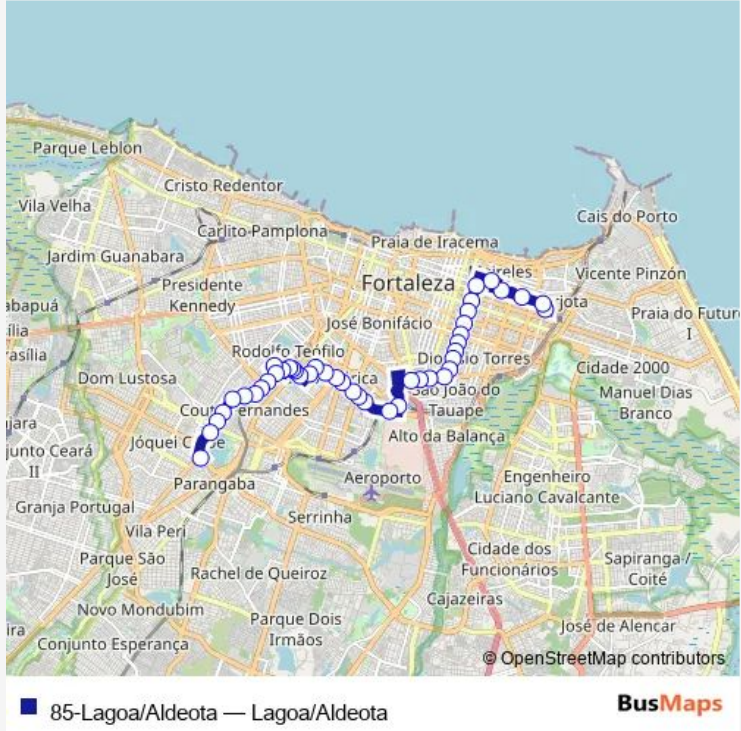

Bus 85-Lagoa/Aldeota Lagoa/Aldeota

[Go to website](#)

Direction
 Vila Mons Catão, 6209 — Praça Terminal Lagoa, Sn
 44 stops
[Open route schedule](#)

- Vila Mons Catão, 6209
- Avenida DOM Luis, 1200
- Avenida DOM Luis, 703
- Avenida DOM Luis, 230
- RUA TEN Benevolo, 2165
- Avenida BAR Studart, 800
- Avenida BAR Studart, 1148
- Avenida BAR Studart, 1490
- Avenida BAR Studart, 1666
- Avenida BAR Studart, Sn
- Avenida Barrão DE Studart, 2406
- Avenida Barão DE Studart, 2626
- Avenida BAR Studart, 2780
- Avenida BAR Studart, 3103
- Avenida Pontes Vieira, 855
- Avenida Pontes Vieira, 440
- Avenida Pontes Vieira, 134
- Avenida 13 DE Maio, 100
- Avenida Aguanambi, 2479
- Avenida Borges DE Melo, 764
- Avenida Borges DE Melo, Sn

Route schedule
 Vila Mons Catão, 6209 — Praça Terminal Lagoa, Sn

Monday	05:45-22:50
Tuesday	05:45-22:50
Wednesday	05:45-22:50
Thursday	05:45-22:50
Friday	05:45-22:50
Saturday	05:45-22:45
Sunday	05:40-22:42

Route info
 Direction: Vila Mons Catão, 6209
 Stops: 44
 Trip Duration: 0 hour 46 min

Avenida Borges DE Melo, 1540

Avenida Borges DE Melo, 1771

Avenida Borges DE Melo, 2121

Avenida Borges DE Melo, 73

RUA MAJ Weyne, 412

Route info

Direction: Praça Terminal Lagoa, Sn

Stops: 42

Trip Duration: 1 hour 14 min

Avenida Borges DE Melo, 910

Avenida Borges DE Melo, 855

Avenida Borges DE Melo, Sn

Avenida VIS RIO Branco, 4000