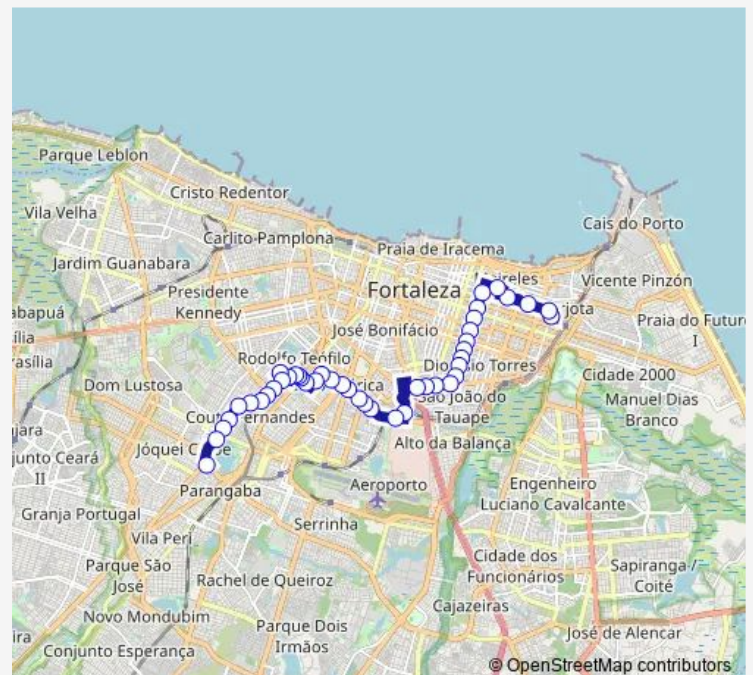

Thursday 05:45-22:50

Friday 05:45-22:50

Saturday 05:45-22:45

Sunday 05:40-22:42

Route info

Direction: Vila Mons Catão, 6209

Stops: 44

Trip Duration: 0 hour 48 min

85-Lagoa/Aldeota — Lagoa/Aldeota

Avenida Borges DE Melo, 1540

Avenida Borges DE Melo, 1771

Avenida Borges DE Melo, 2121

Avenida Borges DE Melo, 73

RUA MAJ Weyne, 412

RUA Julio Cesar (D12), 798

RUA Julio Cesar (D12), 1025