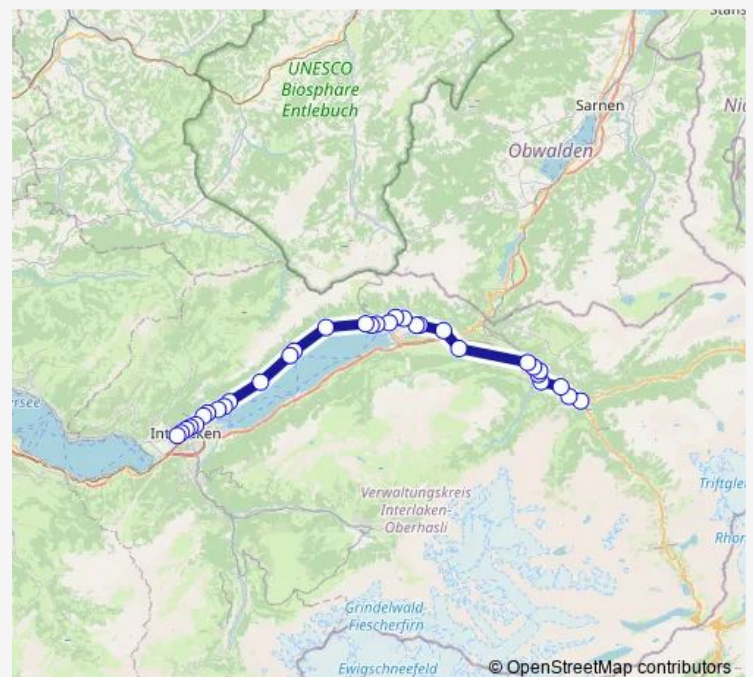

Thursday 26:10⁺¹

Friday 26:10-02:20⁺¹

Saturday 26:10-02:24⁺¹

Sunday —

Route info

Direction: Interlaken West, Bahnhof

Stops: 32

Trip Duration: 1 hour 11 min

M42

BusMaps

Hofstetten b. B., Holzkuhplatz

Brienzwiler, Dorf

Unterbach BE, Rössli

Meiringen, Isenbolgen

Meiringen, Bahnhof

Meiringen, Alpbach Parkplatz

Meiringen, Alpbach Sportanlagen

Willigen, Dorf

Lammi

Innertkirchen, Winkel

Innertkirchen, Grimseltor

Direction

Innertkirchen, Grimseltor — Interlaken West, Bahnhof

32 stops

Friday 25:03⁺¹

Saturday 03:25-22:57

Sunday 03:25-03:36

Route info

Direction: Innertkirchen, Grimseltor

Stops: 32

Trip Duration: 1 hour 1 min

Goldswil, Parkhotel