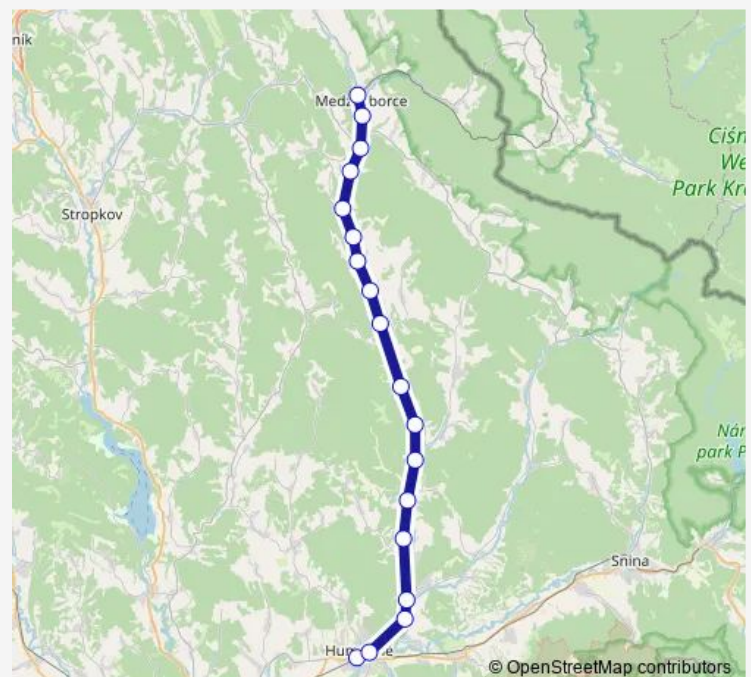

Rail Medzilaborce mesto-Humenné

[Go to website](#)

Direction

Humenné — Medzilaborce mesto

18 stops

[Open route schedule](#)

Humenné

Humenné mesto

Kochanovce

Udavské

Ľubiša

Hankovce

Koškovce

Zbudské Dlhé

Hrabovec n.Laborcom

Radvaň n.Laborcom

Volica

Nižné Čabiny

Vyšné Čabiny

Sukov

Monastyr

Krásny Brod

Medzilaborce

Medzilaborce mesto

Route schedule

Humenné — Medzilaborce mesto

Monday 04:41-16:01

Tuesday 04:41-16:01

Wednesday 04:41-16:01

Thursday 04:41-16:01

Friday 04:41-16:01

Saturday 04:41-11:01

Sunday 04:41-11:01

Route info

Direction: Humenné

Stops: 18

Trip Duration: 1 hour 4 min

Medzilaborce mesto-Humenné