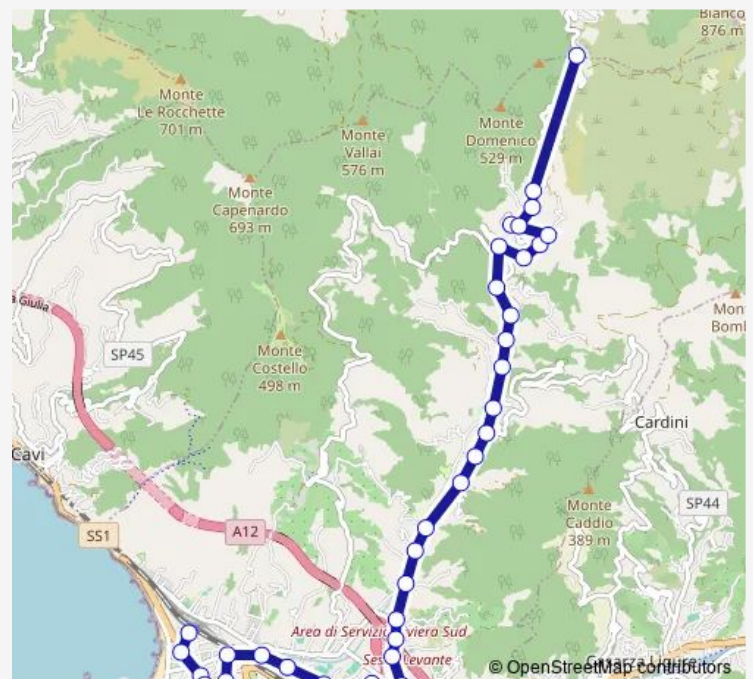

Direction

Sestri FS capolinea — Montedomenico capolinea

35 stops

[Open route schedule](#)

Sestri FS capolinea

Piazza Italia - agenzia La Vela

Piazza della Repubblica Benetton

Viale Dante - ex cancello Fit

Via Nazionale ospedale

Via Nazionale civ. 310 - articoli casalinghi

Via Nazionale civ. 488 - scuola elementare

Via Nazionale civ. 540 bivio campo sportivo

Via N. Cambiaso angolo Via Nazionale

Via N. Cambiaso - palestra

Via Primi Chiesi

Villa degli Oleandri

Via per S. Vittoria - circolo Virgola

Via per S. Vittoria dalla chiesa

Bivio fabbrica

Via per S. Vittoria - distributore Gas

Via per S. Vittoria civ.104 - cabina Enel

Via per S. Vittoria civ. 132

Via per S. Vittoria villa La Pierita - Bocca della Valle

Via per S. Vittoria bivio Fondegghino

Via per S. Vittoria - asilo

Route schedule

Sestri FS capolinea — Montedomenico capolinea

Monday 07:44

Tuesday 07:44

Wednesday 07:44

Thursday 07:44

Friday 07:44

Saturday —

Sunday —

Route info

Direction: Sestri FS capolinea

Stops: 35

Trip Duration: 0 hour 27 min