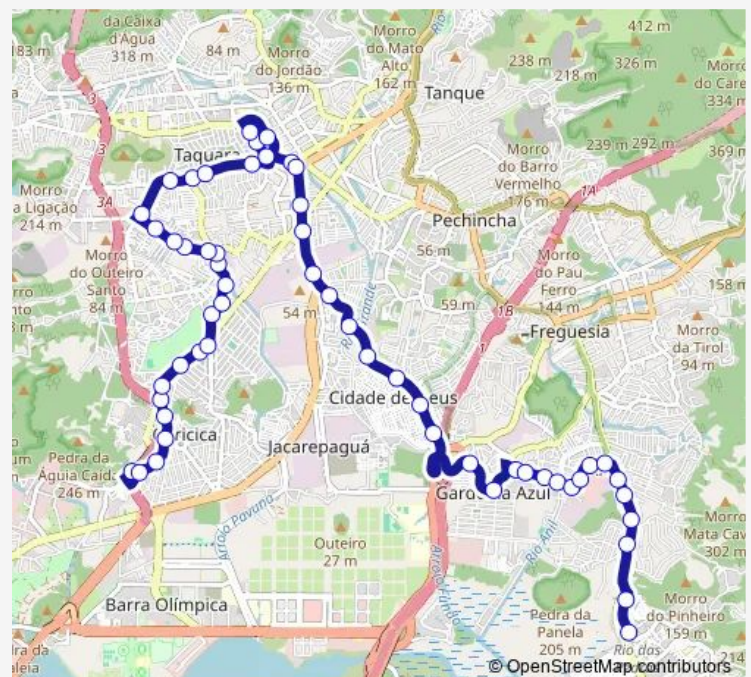

Escola Municipal Marechal Canrobert Pereira Costa

Soldado Álvaro de Sousa Pereira

Otávio Malta

Canal do Anil

Route schedule

Ponto Final: Rio das Pedras : Linhas 555, 861 — Ponto Final: Curicica : Estrada da Curicica

Monday	00:00
Tuesday	00:00
Wednesday	00:00
Thursday	00:00
Friday	00:00
Saturday	00:00
Sunday	00:00

Route info

Direction: Ponto Final: Rio das Pedras : Linhas 555, 861

Stops: 68

Trip Duration: 0 hour 44 min

Asa de Telha

Mapuá

Tribuna

Aurora Fluminense

Route schedule

Ponto Final: Curicica : Estrada da Curicica — Ponto Final:
Rio das Pedras : Linhas 555, 861

Monday 00:00

Tuesday 00:00