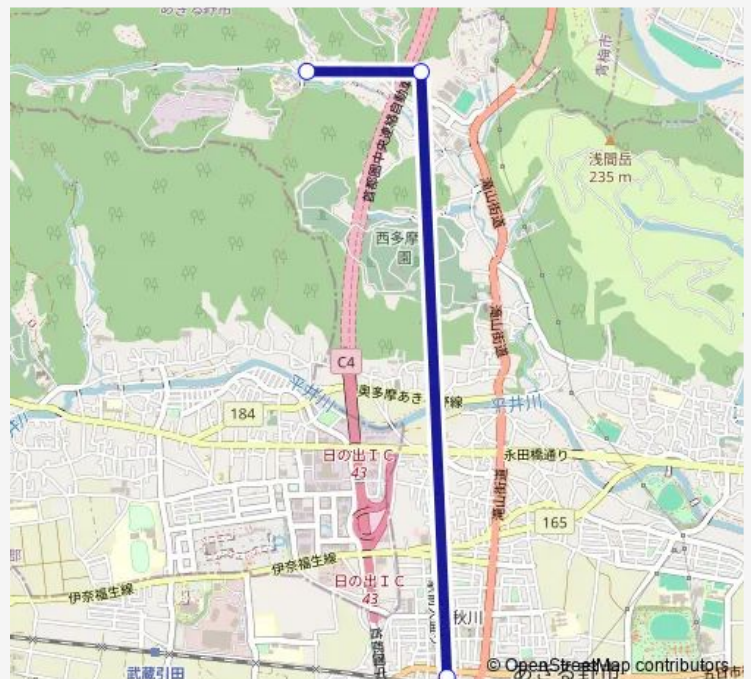

Bus 秋川駅-菅生高校〔急行〕

[Go to website](#)

Direction

秋川駅 — 菅生高校

3 stops

[Open route schedule](#)

秋川駅

菅生学園学びの城

Saturday 07:42-08:15

Sunday —

Route info

Direction: 秋川駅

Stops: 3

Trip Duration: 0 hour 16 min

秋川駅-菅生高校〔急行〕

Direction