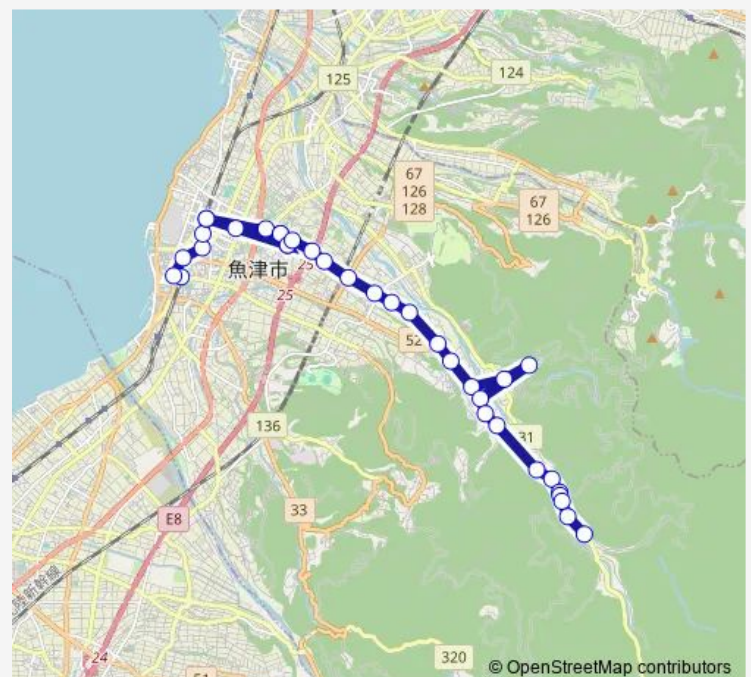

### Route schedule

電鉄魚津駅前 — 東蔵

Monday 08:05

Tuesday 08:05

Wednesday 08:05

Thursday 08:05

Friday 08:05

Saturday 08:05

### Route info

Direction: 電鉄魚津駅前

Stops: 35

Trip Duration: 1 hour 1 min

片貝ルート第2便

BusMaps

発電所前

東城口