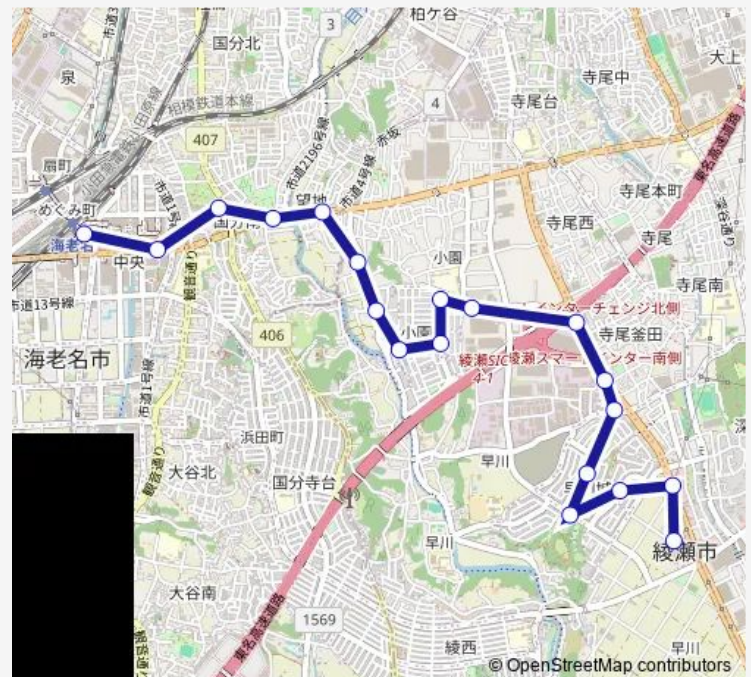

海老名駅 — 綾瀬市役所

Monday 06:20-23:03

Tuesday 06:20-23:03

Wednesday 06:20-23:03

Thursday 06:20-23:03

Friday 06:20-23:03

Saturday 06:23-22:53

Sunday 06:23-22:53

Route info

Direction: 海老名駅

Stops: 19

Trip Duration: 0 hour 25 min

Direction

海老名駅 — 綾瀬車庫

11 stops

[Open route schedule](#)

海老名駅

中央一丁目

国分

東国分

望地

小園

小園団地入口

小園バザール前

Thursday 11:43-21:38

Friday 11:43-21:38

Saturday 16:13-16:43

Sunday 16:13-16:43

Route info

Direction: 海老名駅

Stops: 11

Trip Duration: 0 hour 17 min