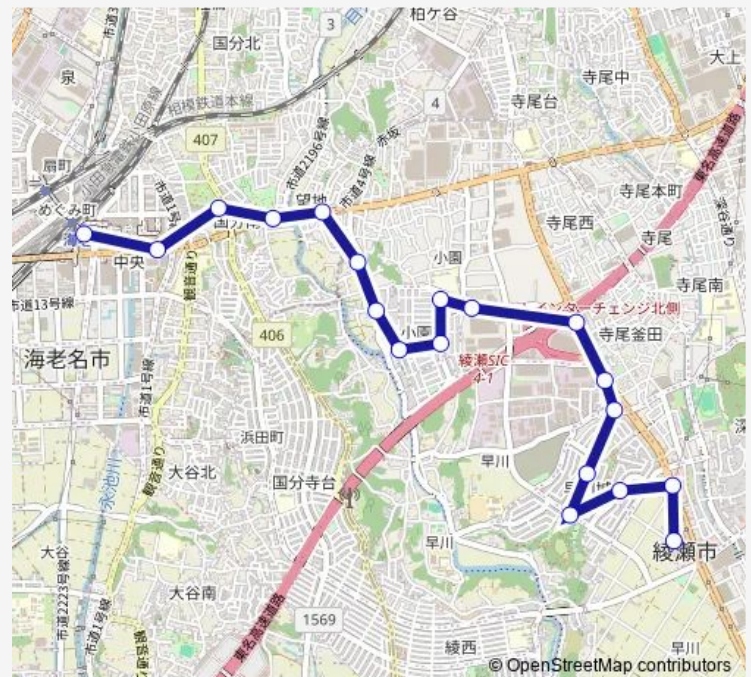

小園団地入口

小園

望地

東国分

国分

中央一丁目

海老名駅

Route schedule

綾瀬市役所 — 海老名駅

Monday 05:53-22:28

Tuesday 05:53-22:28

Wednesday 05:53-22:28

Thursday 05:53-22:28

Friday 05:53-22:28

Saturday 05:55-22:10

Sunday 05:55-22:10

Route info

Direction: 綾瀬市役所

Stops: 19

Trip Duration: 0 hour 31 min

Direction

海老名駅 — 綾瀬車庫

11 stops

[Open route schedule](#)

海老名駅

中央一丁目

国分

東国分

望地

小園

小園団地入口

小園バザール前