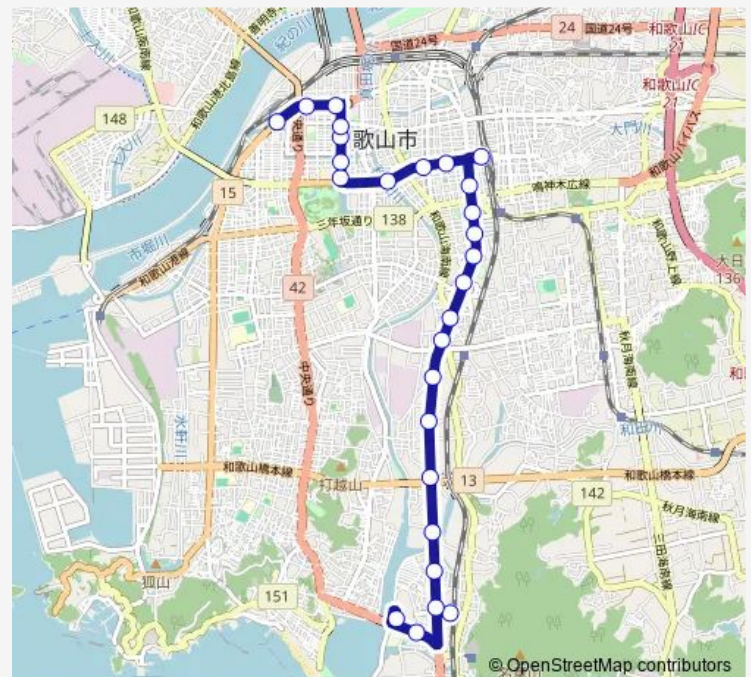

北中島

南中島

南小雑賀

Route schedule

南海和歌山市駅 — 医大病院

Monday 08:24-20:30

Tuesday 08:24-20:30

Wednesday 08:24-20:30

Thursday 08:24-20:30

Friday 08:24-20:30

Saturday 07:54-20:30

Sunday 07:54-20:30

Route info

Direction: 南海和歌山市駅

Stops: 27

Trip Duration: 0 hour 54 min

■ 紀三井寺線 【44】

和田川橋

三葛

医大病院東口

紀三井寺駅

紀三井寺住宅前

医大病院

Direction

医大病院 — 南海和歌山市駅

27 stops

[Open route schedule](#)

医大病院

紀三井寺住宅前

紀三井寺駅

医大病院東口

三葛