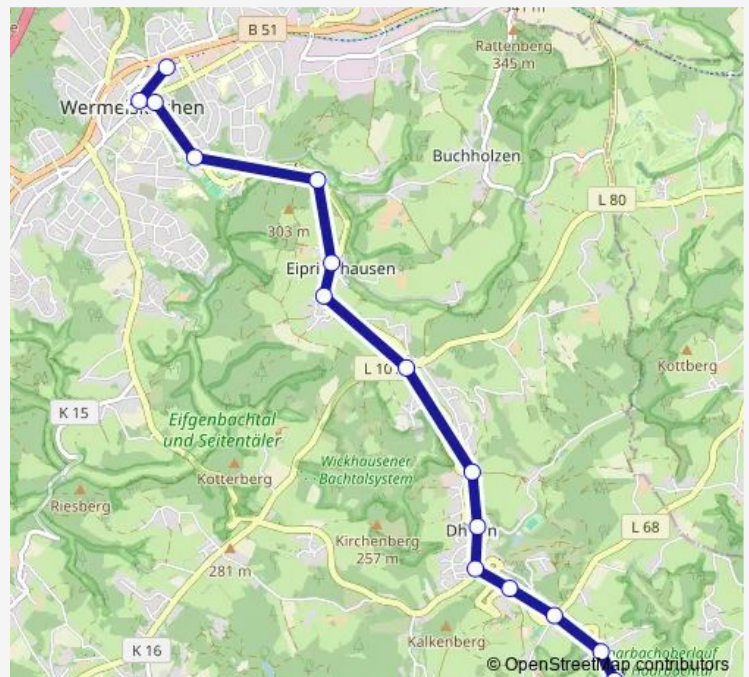

Suburban Railway 261

[Go to website](#)

Direction

Wermelskirchen Busbf — Wermelskirchen Dhünn Halzenberg

15 stops

[Open route schedule](#)

- Wermelskirchen Busbf
- Wermelskirchen Taubengasse
- Wermelskirchen Dhünner Str.
- Wermelskirchen Eifgen
- Wermelskirchen Rauhe Hüls
- Wermelskirchen Eipringhausen
- Wermelskirchen Obereipringhausen
- Wermelskirchen Dhünn Habenichts
- Wermelskirchen Dhünn Alte Str.
- Wermelskirchen Dhünn Ortsmitte
- Wermelskirchen Dhünn Unterdorf
- Wermelskirchen Dhünn Hülsen
- Wermelskirchen Dhünn Neuenhaus
- Wermelskirchen Dhünn Staller Weg
- Wermelskirchen Dhünn Halzenberg

Route schedule

Wermelskirchen Busbf — Wermelskirchen Dhünn Halzenberg

Monday	12:28-22:28
Tuesday	21:28-22:28
Wednesday	21:28-22:28
Thursday	12:28-22:28
Friday	12:28-22:28
Saturday	12:28-00:50 ⁺¹
Sunday	12:28-22:28

Route info

Direction: Wermelskirchen Busbf

Stops: 15

Trip Duration: 0 hour 21 min

Direction

Wermelskirchen Dhünn Halzenberg — Wermelskirchen Busbf

15 stops

[Open route schedule](#)

Sunday 13:54-21:54

Route info

Direction: Wermelskirchen Dhünn Halzenberg

Stops: 15

Trip Duration: 0 hour 20 min

261 Suburban Railway time schedules and route maps are available in an offline PDF at busmaps.com. Use the busmaps.com website to see live bus times, train schedule or subway schedule, and step-by-step directions for all public transit in Remscheid