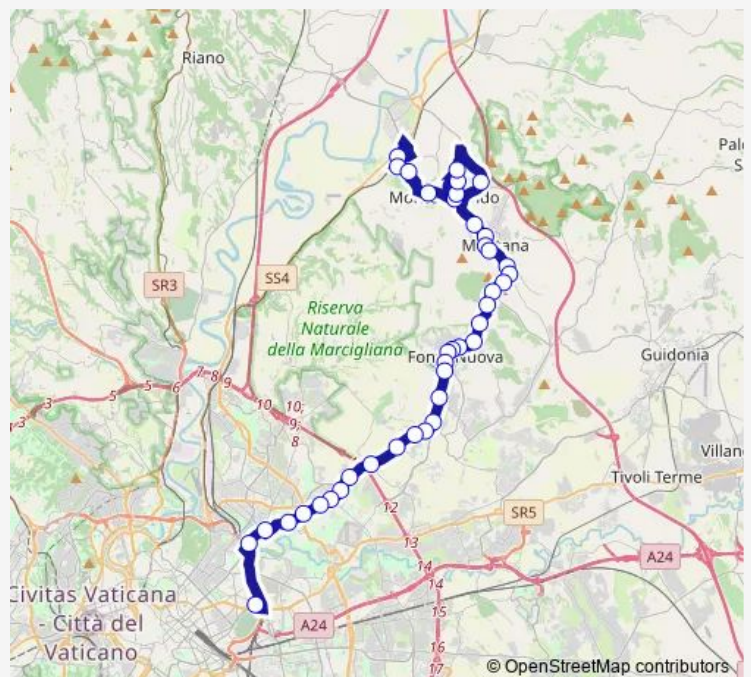

Fonte Nuova | Via Nomentana Via Santa Lucia # f13871

Route schedule

Monterotondo | Stazione FS # f13938 — Roma | Stazione Tiburtina FS # f15052

Monday	—
Tuesday	—
Wednesday	—
Thursday	—
Friday	—
Saturday	09:00-19:00
Sunday	04:45-22:00

Route info

Direction: Monterotondo | Stazione FS # f13938

Stops: 40

Trip Duration: 1 hour 15 min

Monterotondo - Roma Tiburtina # Mr020a

Fonte Nuova | Via Nomentana Via Monte Circeo # f13872

Fonte Nuova | Via Nomentana (Tor Lupara) # f13873