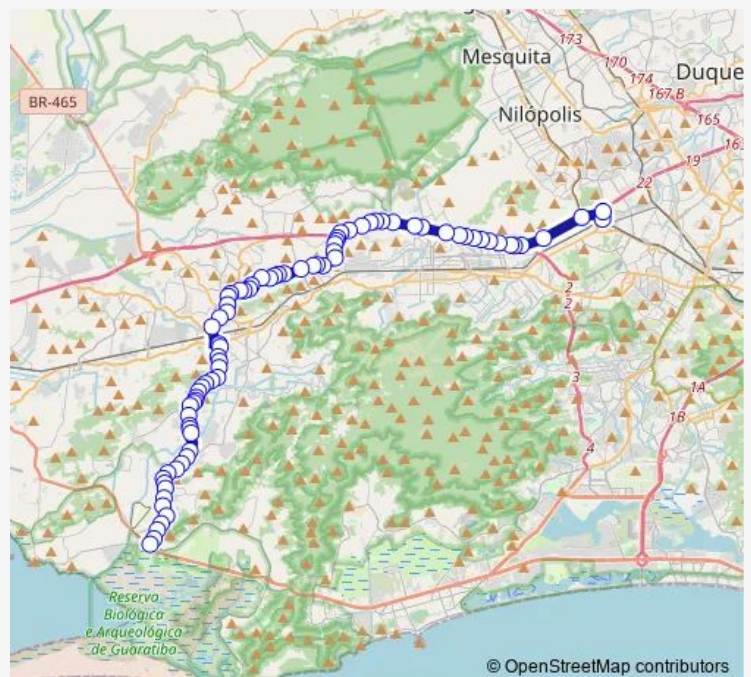

Irlando Regis

Major Bandeira de Mello

Chico Moreira

Magarça

Route schedule

Terminal Mato Alto: Norte : Linhas 853 e SV853 — Terminal Deodoro : Plataforma E3

Monday 00:00

Tuesday 00:00

Wednesday 00:00

Thursday 00:00

Friday 00:00

Saturday 00:00

Sunday 00:00

Route info

Direction: Terminal Mato Alto: Norte : Linhas 853 e SV853

Stops: 79

Trip Duration: 1 hour 24 min

LECD97 — Terminal Mato Alto - Terminal Deodoro

Aguinaldo dos Santos

Parkshopping Campo Grande

Esculápio

Rosa

Alhambra

Itueira