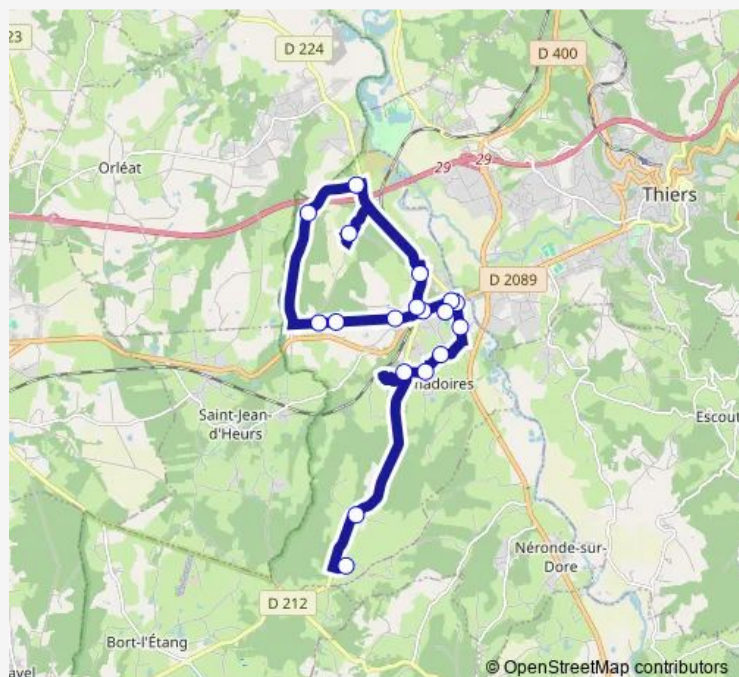

Pezzaze

Mignot

La Poste

Pont de Dore Centre

Route de Clermont

Chateau d'Eau

La Chave

La Tuilerie

Les Ravaux

Ribbes

Chez Faure

Pont de Dore Gare Sncf

Cité Sncf

Peschadoires Ecole Primaire

Route schedule

Gagnat — Peschadoires Ecole Primaire

Monday	07:50
Tuesday	07:50
Wednesday	—
Thursday	07:50
Friday	07:50
Saturday	—
Sunday	—

Route info

Direction: Gagnat

Stops: 18

Trip Duration: 0 hour 28 min

Direction

Peschadoires Ecole Primaire — Gagnat

17 stops

[Open route schedule](#)

Peschadoires Ecole Primaire

Chateau d'Eau

La Chave

La Tuilerie

Les Ravaux

Ribbes

Chez Faure