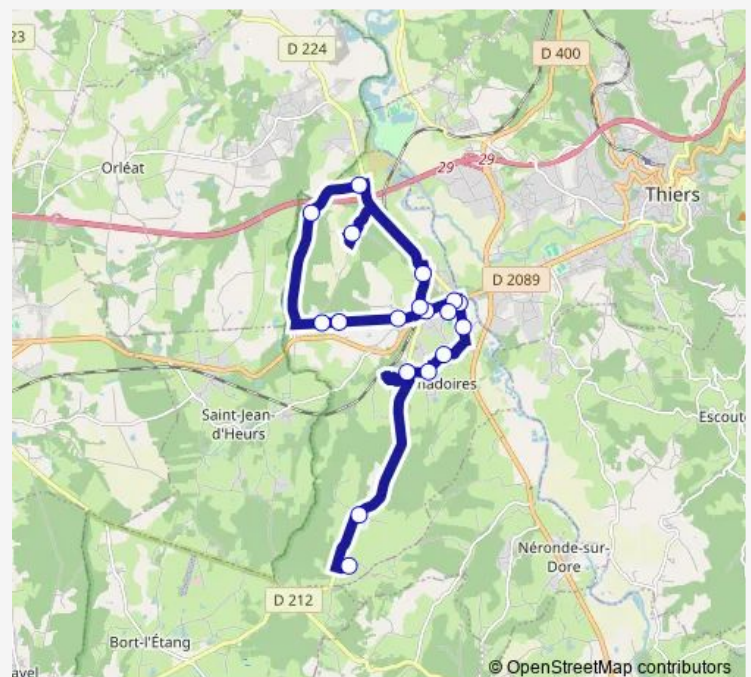

Les Ravaux

Ribbes

Chez Faure

Pont de Dore Gare SNCF

Cité SNCF

Peschadoires Ecole Primaire

### Route schedule

Gagnat — Peschadoires Ecole Primaire

Monday	07:50
Tuesday	07:50
Wednesday	—
Thursday	07:50
Friday	07:50
Saturday	—
Sunday	—

### Route info

Direction: Gagnat

Stops: 18

Trip Duration: 0 hour 28 min

Scolaire E — Gagnat - Peschadoires Ecole Primaire

## Direction

Peschadoires Ecole Primaire — Gagnat

17 stops

[Open route schedule](#)

Peschadoires Ecole Primaire

Chateau d'Eau

La Chave

La Tuilerie