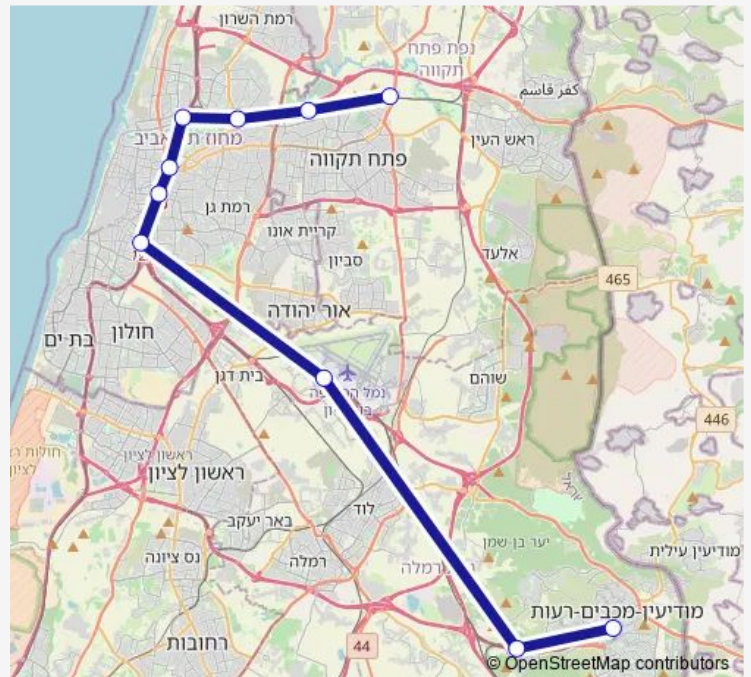

Direction

מודיעין מרכז — סגולה

10 stops

[Open route schedule](#)

מודיעין מרכז

פאתי מודיעין

נתב'ג

תל אביב ההגנה

השלום

תל אביב מרכז

תא אוניברסיטה

בני ברק

קרית אריה

סגולה

Route schedule

מודיעין מרכז — סגולה

Monday	—
Tuesday	—
Wednesday	—
Thursday	—
Friday	07:09-13:09
Saturday	20:09-22:08
Sunday	—

Route info

Direction: מודיעין מרכז

Stops: 10

Trip Duration: 0 hour 58 min

מודיעין מרכז-מודיעין מכבים רעות->סגולה-פתח תקווה