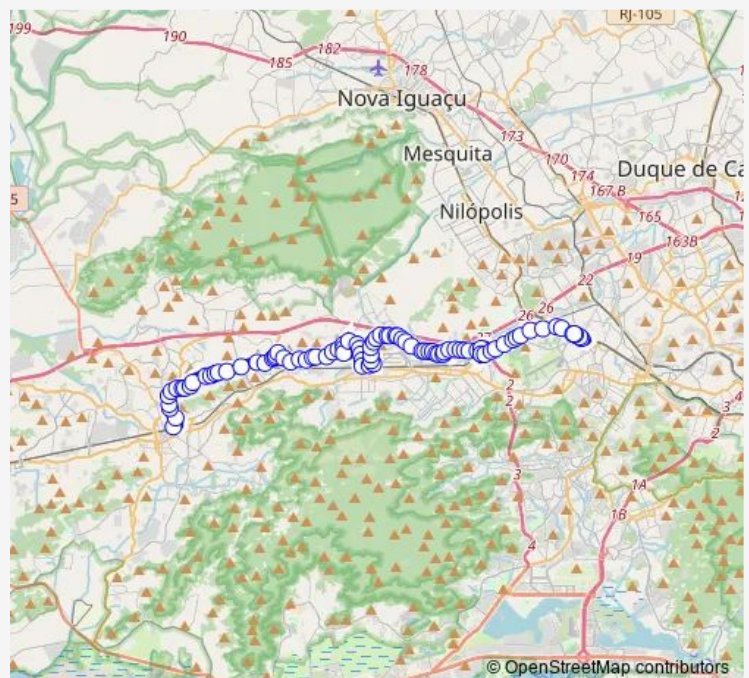

### Route schedule

Ponto Final: Campo Grande : Linhas para Zona Norte —  
 Ponto Final: Marechal Hermes : João Vicente (Linhas via  
 Água Branca)

Monday 00:00

Tuesday 00:00

Wednesday 00:00

Thursday 00:00

Friday 00:00

### Route info

Direction: Ponto Final: Campo Grande : Linhas para Zona  
 Norte

Stops: 89

Trip Duration: 1 hour 10 min

Gravata

Flamengo

Manduca

Vila da Paz

## Route info

Direction: Ponto Final: Marechal Hermes : João Vicente (Linhas via Água Branca)

Stops: 85

Trip Duration: 1 hour 19 min

Maceió

Marechal Modestino

Petrópolis

Curitiba