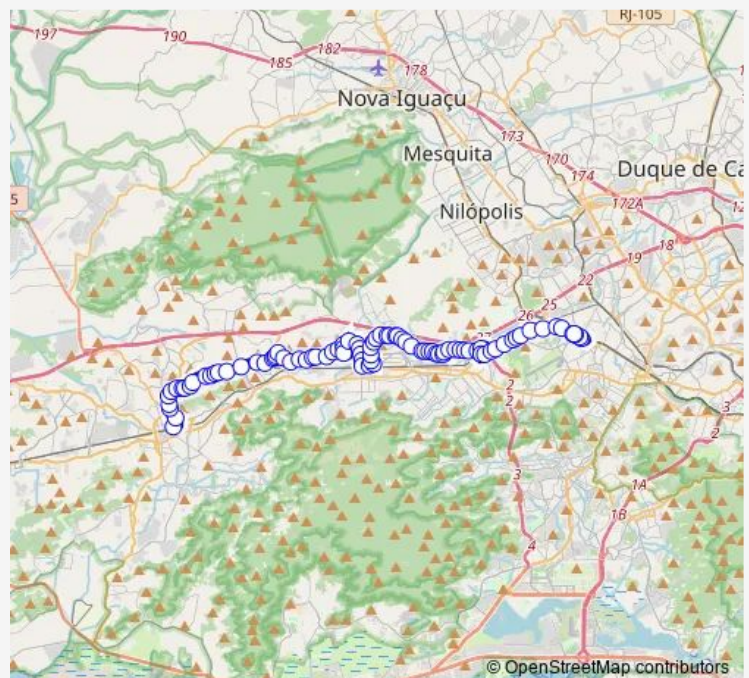

Sérgio Cardoso

Itaquê

Teixeira Campos

Campo do Torre

Route schedule

Ponto Final: Campo Grande : Linhas para Zona Norte —
 Ponto Final: Marechal Hermes : João Vicente (Linhas via
 Água Branca)

Monday 00:00

Tuesday 00:00

Wednesday 00:00

Thursday 00:00

Friday 00:00

Saturday 00:00

Sunday 00:00

Route info

Direction: Ponto Final: Campo Grande : Linhas para Zona
 Norte

Stops: 89

Trip Duration: 1 hour 7 min

Gravata

Flamengo

Manduca

Vila da Paz

Cassiana

Ferreiras

Candez

Wednesday 00:00

Thursday 00:00

Friday 00:00

Saturday 00:00

Sunday 00:00

Route info

Direction: Ponto Final: Marechal Hermes : João Vicente (Linhas via Água Branca)

Stops: 85