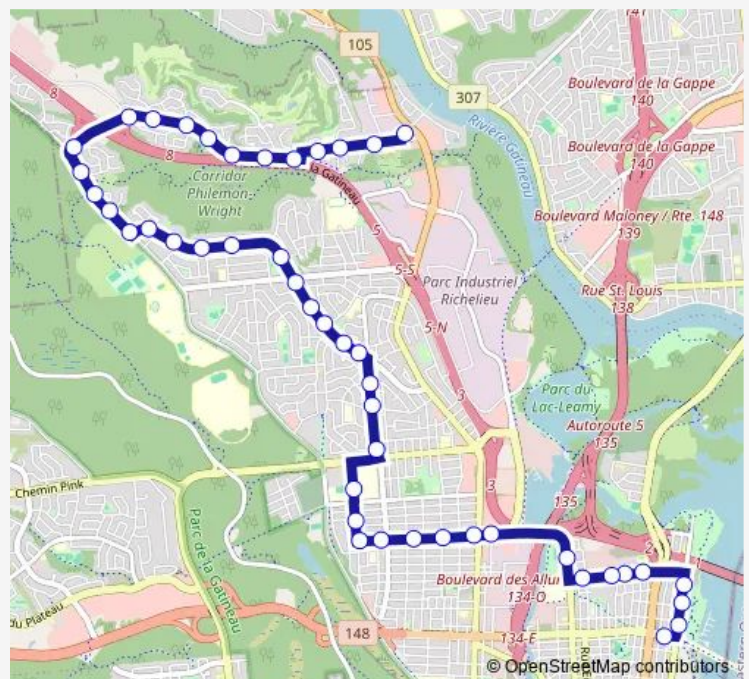

Thursday 16:12

Friday 16:12

Saturday —

Sunday —

Route info

Direction: des Allumettières/de Notre-Dame-DE-L'Île

Stops: 46

Trip Duration: 0 hour 39 min

731 — Secteur Mont-Bleu/Stjo

BusMaps

Riel/Bédard

Riel/Chouinard

Riel/Chouinard

Riel/du Mont-Bleu

Riel/de l'Escalier

Riel/de Saint-Brieuc

Riel/Marcoux

Riel/Talbot

Riel/du Ravin-Bleu

de la Cité-DES-Jeunes/Riel

de la Cité-DES-Jeunes/de l'Aviron

de la Cité-DES-Jeunes/de l'Aviron

de la Cité-DES-Jeunes/du Plein-Air

des Hautes-Plaines/de la Cité-DES-Jeunes