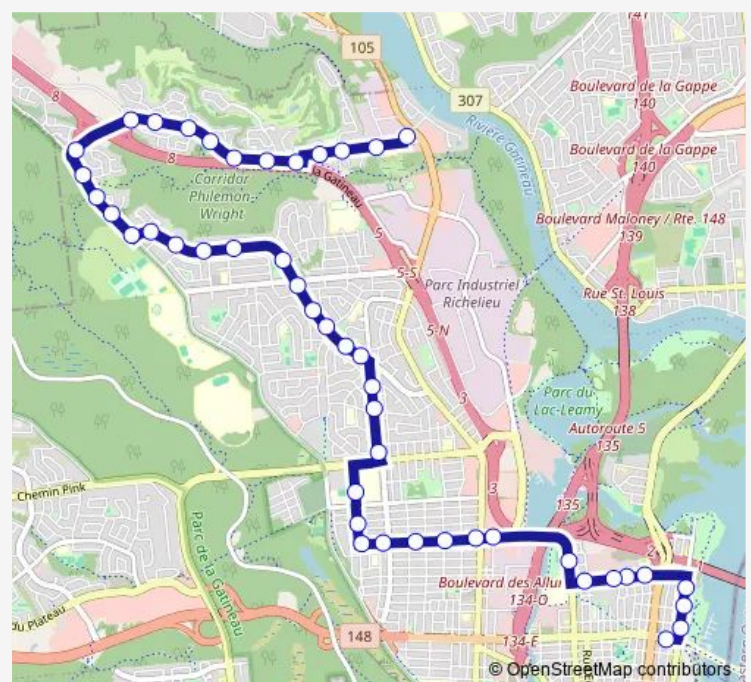

Thursday 16:12

Friday 16:12

Saturday —

Sunday —

Route info

Direction: des Allumettières/de Notre-Dame-DE-L'Île

Stops: 46

Trip Duration: 0 hour 39 min

731 — Secteur Mont-Bleu/Stjo

BusMaps

Riel/Bédard

Riel/Chouinard

Riel/Chouinard

Riel/du Mont-Bleu

Riel/de l'Escalier

Riel/de Saint-Brieuc

Riel/Marcoux

Riel/Talbot

Riel/du Ravin-Bleu

de la Cité-DES-Jeunes/Riel

de la Cité-DES-Jeunes/de l'Aviron

de la Cité-DES-Jeunes/de l'Aviron

de la Cité-DES-Jeunes/du Plein-Air

des Hautes-Plaines/de la Cité-DES-Jeunes