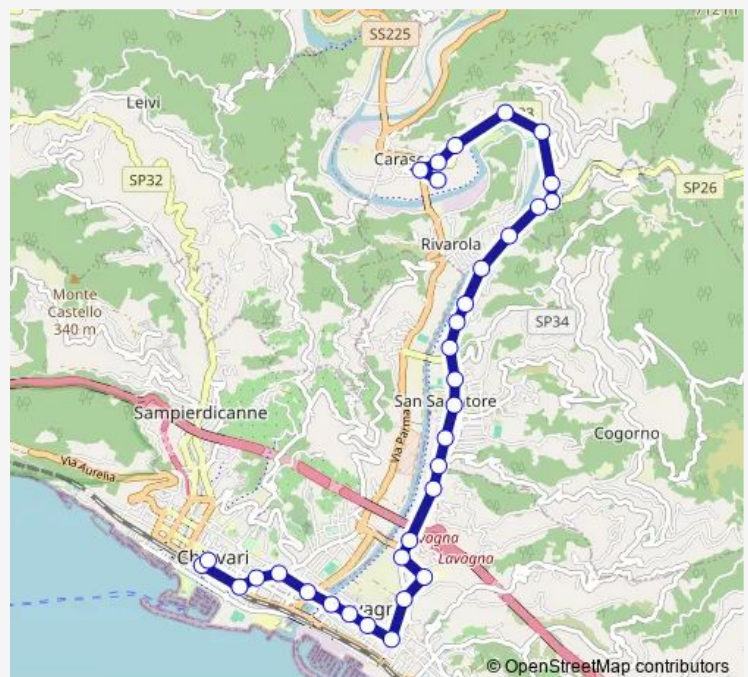

S. Salvatore svincolo autostradale

Prima della Madonna del Ponte

Dopo la Madonna del Ponte

Route schedule

Carasco Ipercoop Capolinea — Piazza N.S. dell Orto capolinea

Monday 05:15-20:40

Tuesday 05:15-20:40

Wednesday 05:15-20:40

Thursday 05:15-20:40

Friday 05:15-20:40

Saturday 05:15-20:40

Sunday 06:41-20:40

Route info

Direction: Carasco Ipercoop Capolinea

Stops: 33

Trip Duration: 0 hour 34 min

731

BusMaps

Ospedale - Lavagna

Distributore Q8 - Lavagna

Piazza Cordeviola - edicola giornali

Corso Buenos Aires- Palazzo S.Chiera

Corso Buenos Aires - ortofrutta

Corso Buenos Aires - prima ponte Entella

Corso Dante ex Saub

Corso Dante

Piazza Roma

Corso De Michiel

Chiavari Fs

Piazza N.S. dell Orto capolinea

Direction

Piazza N.S. dell Orto capolinea — Banco di Chiavari - Carasco