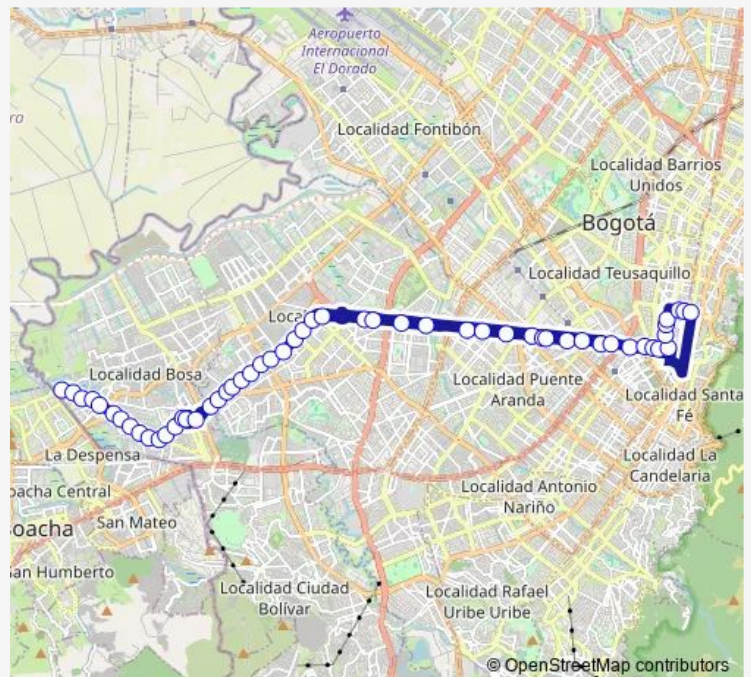

### Direction

AC 45 - AK 13 — TV 80I - DG 89B Sur

7 stops

[Open route schedule](#)

AC 45 - AK 13

AV. Américas - KR 29

AV. Américas - KR 53

AV. Américas - KR 72B

### Route schedule

AC 45 - AK 13 — TV 80I - DG 89B Sur

Monday —

Tuesday —

Wednesday —

Thursday —

Friday —

Saturday —

### Route info

Direction: AC 45 - AK 13

Stops: 7

Trip Duration: 1 hour 2 min

## Direction

AC 45 - AK 13 — TV 80I - DG 89B Sur

53 stops

[Open route schedule](#)

AC 45 - AK 13

AK 13 - CL 44

AK 13 - CL 39

AK 13 - CL 38