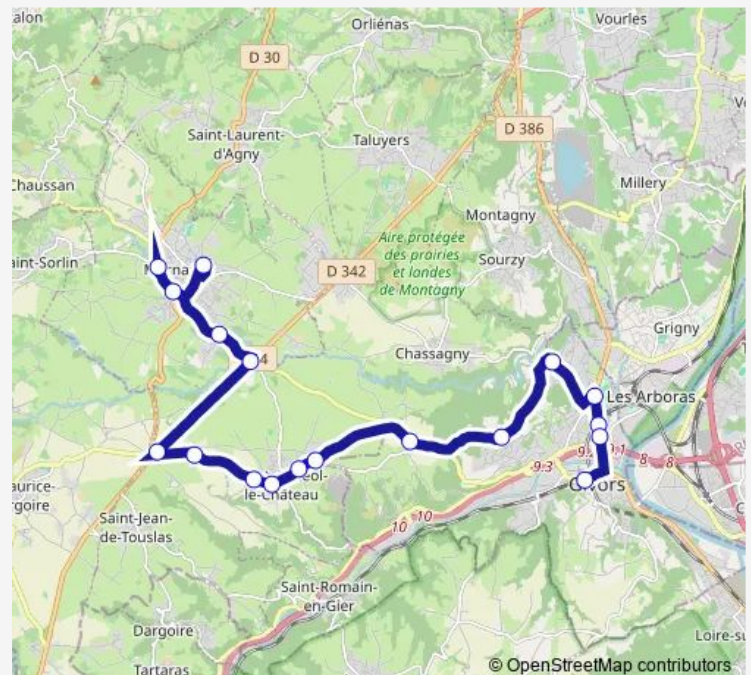

Direction

Mornant - Saint Thomas D'Aquin — Givors - Gare Ville

18 stops

[Open route schedule](#)

Mornant - Saint Thomas D'Aquin

Mornant - College Ronsard

Mornant - Camping

Mornant - LA Paviere

Mornant - Saint Thomas D'Aquin — Givors - Gare Ville

Monday 16:35-17:35

Tuesday 16:35-17:35

Wednesday 12:35-12:36

Thursday 16:35-17:35

Friday 16:35-17:35

Saturday —

Sunday —

Route info

Direction: Mornant - Saint Thomas D'Aquin

Stops: 18

Trip Duration: 0 hour 44 min

Direction

Givors - Gare Ville — Mornant - Saint Thomas D'Aquin

18 stops

[Open route schedule](#)

Mornant - College Ronsard

Mornant - Saint Thomas D'Aquin

Route schedule

Givors - Gare Ville — Mornant - Saint Thomas D'Aquin

Monday 07:24-08:26

Tuesday 07:24-08:26

Wednesday 07:24-08:26

Thursday 07:24-08:26