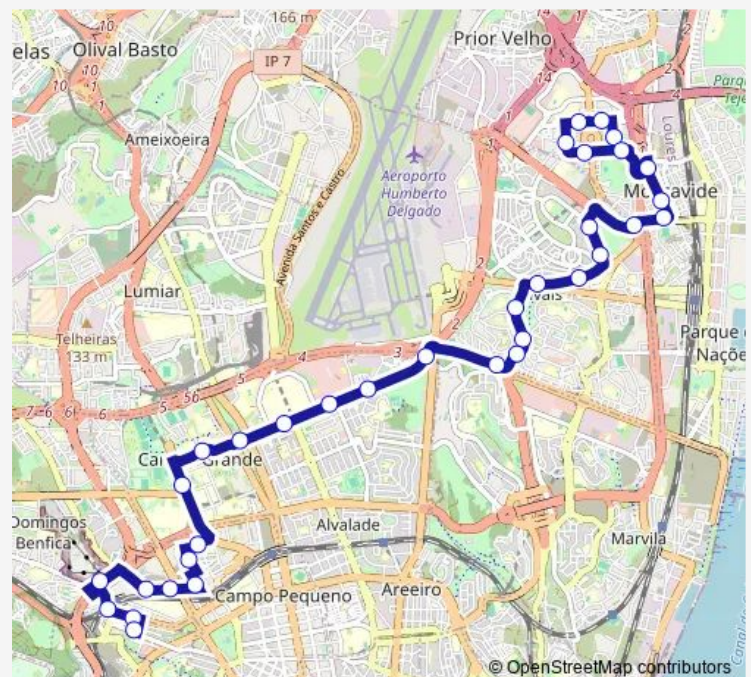

Pote Água

Av. Brasil (Rot. Relógio)

Av. Mar. Gomes Costa (Qta. Teresinhas)

Route schedule

Av. José Malhoa — Portela - R. Escritores

Monday 06:10-21:30

Tuesday 06:10-21:30

Wednesday 06:10-21:30

Thursday 06:10-21:30

Friday 06:10-21:30

Saturday 06:10-21:30

Sunday 06:35-21:30

Route info

Direction: Av. José Malhoa

Stops: 35

Trip Duration: 0 hour 44 min

731 — Portela - Av. José Malhoa

Av. Cidade L. Marques S

Olivais Sul

Av. Cidade L. Marques N

Av. Berlim (Viveiros)

Piscina Olivais

Qta. Conde Arcos

R. Sarg. Armando Monteiro Ferreira