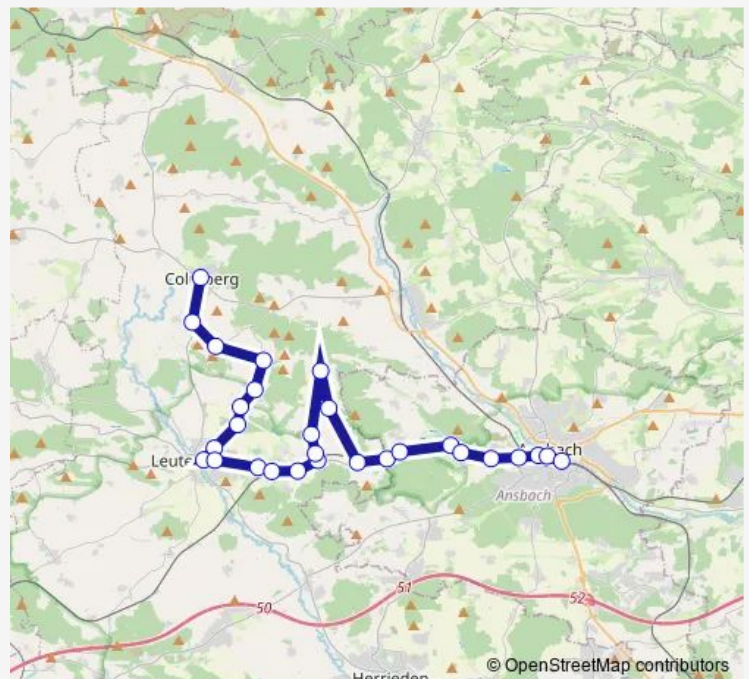

Saturday 08:17-14:56

Sunday —

Route info

Direction: Colmberg Rathaus

Stops: 11

Trip Duration: 0 hour 17 min

731

Direction

Leutershausen Schule — Colmberg Rathaus

17 stops

[Open route schedule](#)

Leutershausen Schule

Wiedersbach Ortsmitte

Hannenbach

Straßenwirtshaus

Lengenfeld/Leutersh. Ortsmitte