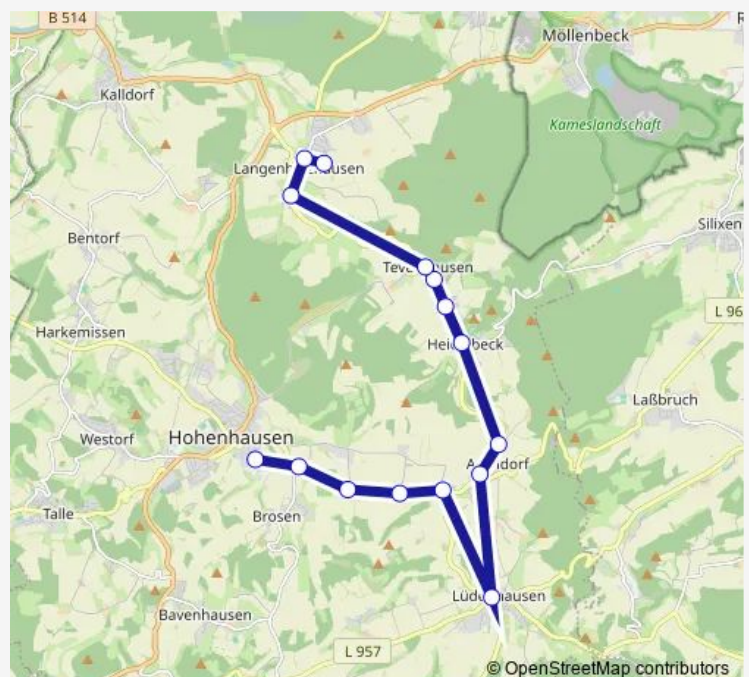

Saturday —

Sunday —

Route info

Direction: Kt-Langenholzhsn, Mitte

Stops: 10

Trip Duration: 0 hour 17 min

731 — Ortsverkehr Kalletal Hohenhausen - Lüdenhausen - Tevenhausen - Langenholzhausen

Direction

Kt-Langenholzsn, Schule — Kt-Hohenhausen, Schulzentrum

15 stops

[Open route schedule](#)

Kt-Langenholzsn, Schule

Kt-Langenholzsn, Mitte

Kt-Langenholzsn, Meierkord

Kt-Tevenhausen, In der Grund

Kt-Tevenhausen, Ringstraße

Kt-Brosen, Friedhof

Kt-Hohenhausen, Schulzentrum

Route schedule

Kt-Langenholzsn, Schule — Kt-Hohenhausen, Schulzentrum

Monday 08:55-14:00

Tuesday —

Wednesday —

Thursday —

Friday 08:55-14:00

Saturday —

Sunday —

Route info

Direction: Kt-Langenholzsn, Schule

Stops: 15

Trip Duration: 0 hour 21 min

Direction