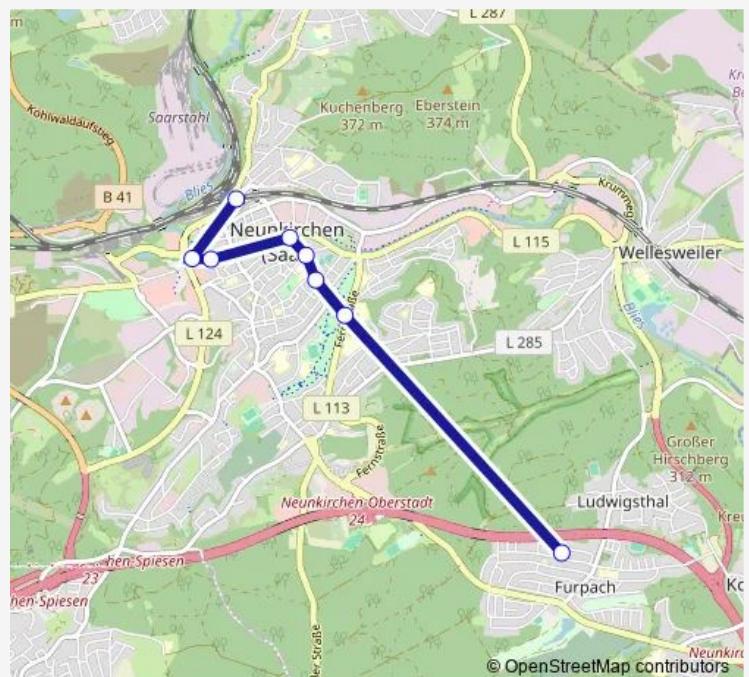

Wednesday 16:35

Thursday 16:35

Friday 16:35

Saturday —

Sunday —

Route info

Direction: Rauschenweg, Furpach Neunkirchen

Stops: 8

Trip Duration: 0 hour 17 min

Direction

Hauptbahnhof (Brücke), Neunkirchen — Rauschenweg, Furpach Neunkirchen

8 stops

[Open route schedule](#)

Hauptbahnhof (Brücke), Neunkirchen

Stummdenkmal, Neunkirchen

Stummdenkmal, Neunkirchen

Mozartbrücke, Neunkirchen

Fliedner-Krankenhaus, Neunkirchen

Berufsschule, Neunkirchen

Gymnasium, Neunkirchen

Rauschenweg, Furpach Neunkirchen

Route schedule

Hauptbahnhof (Brücke), Neunkirchen — Rauschenweg, Furpach Neunkirchen

Monday 07:24-07:32

Tuesday 07:24-07:32

Wednesday 07:24-07:32

Thursday 07:24-07:32

Friday 07:24-07:32

Saturday —

Sunday —

Route info