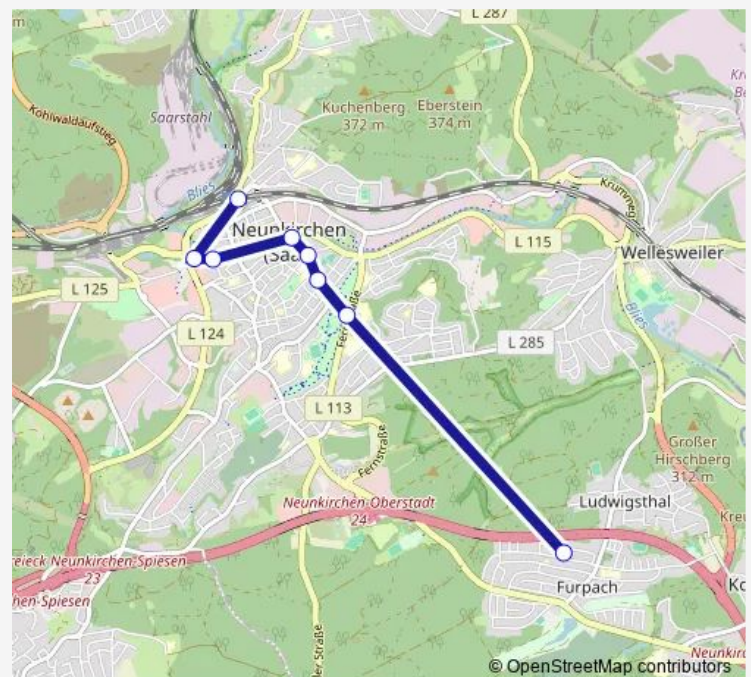

Wednesday 16:35

Thursday 16:35

Friday 16:35

Saturday —

Sunday —

Route info

Direction: Rauschenweg, Furpach Neunkirchen

Stops: 8

Trip Duration: 0 hour 17 min

Direction

Hauptbahnhof (Brücke), Neunkirchen — Rauschenweg, Furpach Neunkirchen

8 stops

[Open route schedule](#)

Hauptbahnhof (Brücke), Neunkirchen

Stummdenkmal, Neunkirchen

Stummdenkmal, Neunkirchen

Mozartbrücke, Neunkirchen

Fliedner-Krankenhaus, Neunkirchen

Berufsschule, Neunkirchen

Gymnasium, Neunkirchen

Rauschenweg, Furpach Neunkirchen

Route schedule

Hauptbahnhof (Brücke), Neunkirchen — Rauschenweg, Furpach Neunkirchen

Monday 07:24-07:32

Tuesday 07:24-07:32

Wednesday 07:24-07:32

Thursday 07:24-07:32

Friday 07:24-07:32

Saturday —

Sunday —

Route info