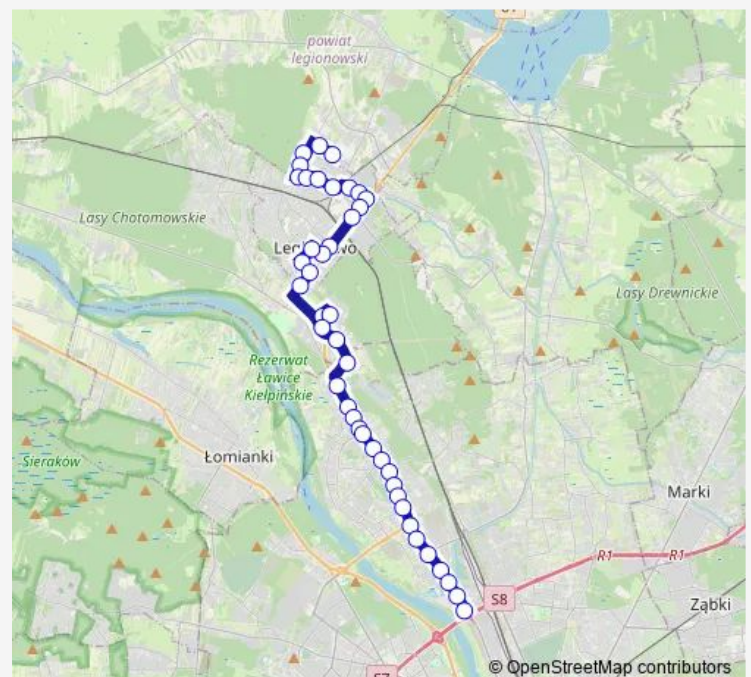

### Route schedule

Żerań FSO 10 — Legionowo Os. Młodych 01

Monday 04:01-22:45

Tuesday 04:01-22:45

Wednesday 04:01-22:45

Thursday 04:01-22:45

Friday 04:01-22:45

Saturday 04:46-22:05

### Route info

Direction: Żerań FSO 10

Stops: 38

Trip Duration: 0 hour 54 min

Jabłonna Os. Przylesie 01

Jabłonna Szarych Szeregów 02

Legionowo Sobieskiego 04

Legionowo Siwińskiego 04